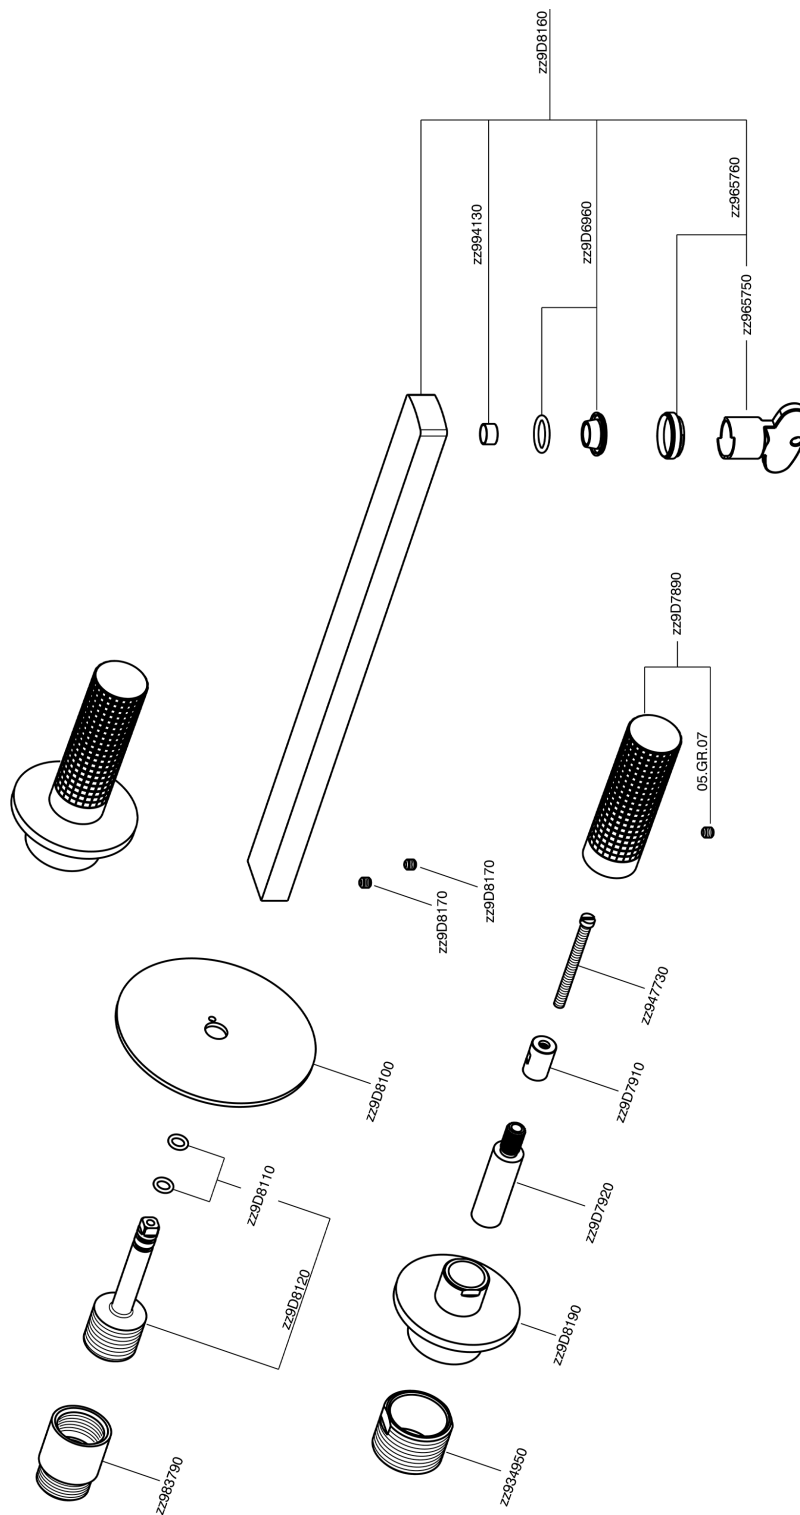

Parte esterna lavabo de pared NUANCE X32_X2013511

X2013511

<https://es.cisal.it/parte-externa-lavabo-de-pared-nuance-x32x2013511>

Parte empotrada lavabo de pared EMPOTRADO_ZA033510

ZA033510

<https://es.cisal.it/parte-empotrada-lavabo-de-pared-empotradoza033510>