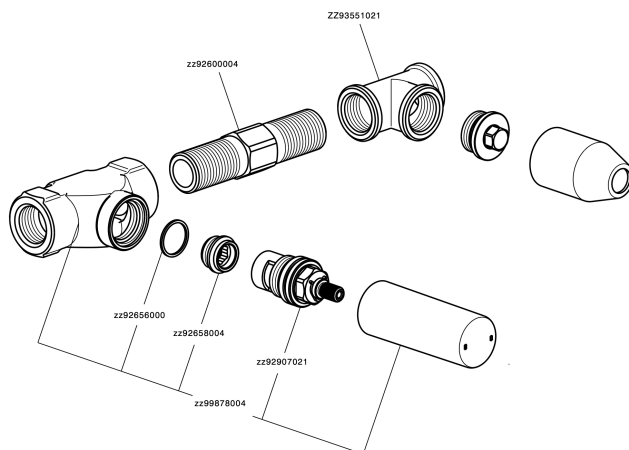

Parte esterna lavabo de pared NUANCE X32_X2013511

X2013511

<https://es.cisal.it/parte-externa-lavabo-de-pared-nuance-x32x2013511>

Parte empotrada lavabo de pared EMPOTRADO_ZA033510

ZA033510

<https://es.cisal.it/parte-empotrada-lavabo-de-pared-empotradoza033510>