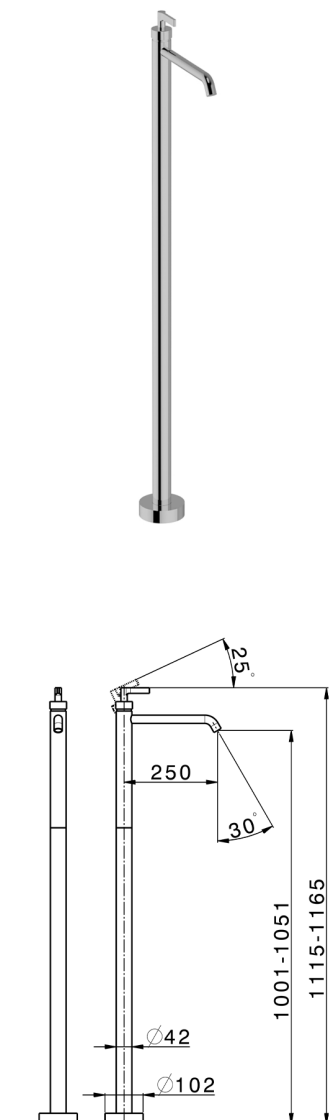

## Parte externa monomando de suelo GRACE\_GC014510

MODELO **GC014510**

Parte externa monomando de suelo, sin parte empotrada, para art. ZA004510

### ACABADOS DISPONIBLES

-  **21** 21 Cromo
-  **2F** 2F Niquel Cepillado
-  **2W** 2W Oro Cepillado
-  **5H** 5H Dark Brass Brushed
-  **5L** 5L Brushed Black Titanium
-  **6T** 6T Cromo/Negro Mate

### CARACTERÍSTICAS

Recambio Cartucho **ZZ99672000**

**Cartucho Monomando 35 mm**

Instalación **Empotrado**

Empotrado 1 **ZA004510**

### EcoStop

La función EcoStop limita el caudal del agua aproximadamente el 50% de la salida máxima con una leve resistencia en la maneta. Basta con empujar ligeramente más allá de la mitad del tope sólo cuando se requiera la salida máxima de agua. Esto permitirá ahorrar hasta un 50% de agua.