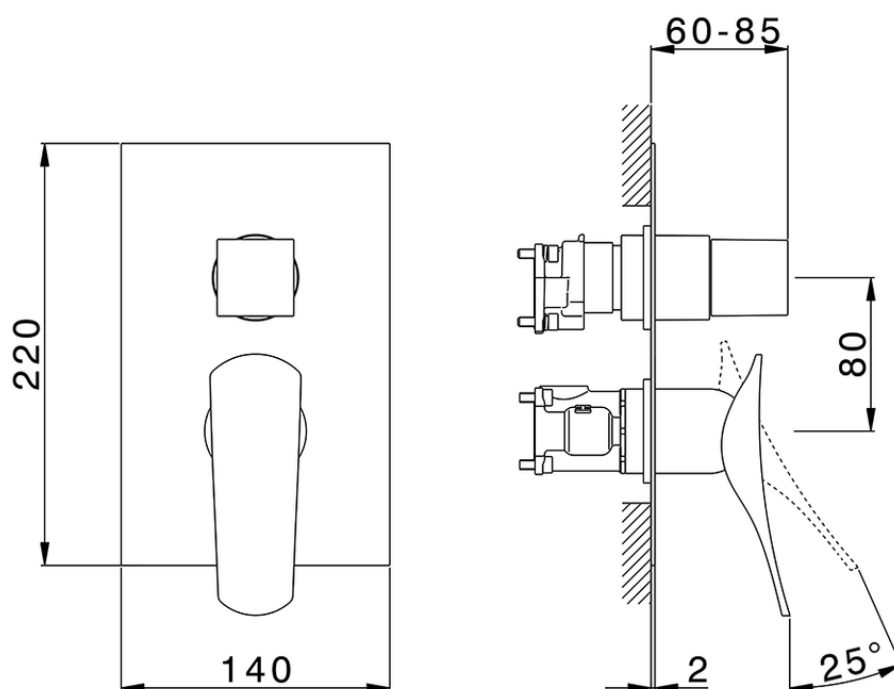

## Conjunto Monomando para One-Box ROADSTER ACCENT\_RA0BM030

RA0BM030

<https://es.cisal.it/conjunto-monomando-para-one-box-roadster-accent-ra0bm030>

ZA00B031

<https://es.cisal.it/one-box-universal-para-empotrado-one-box-za00b031>