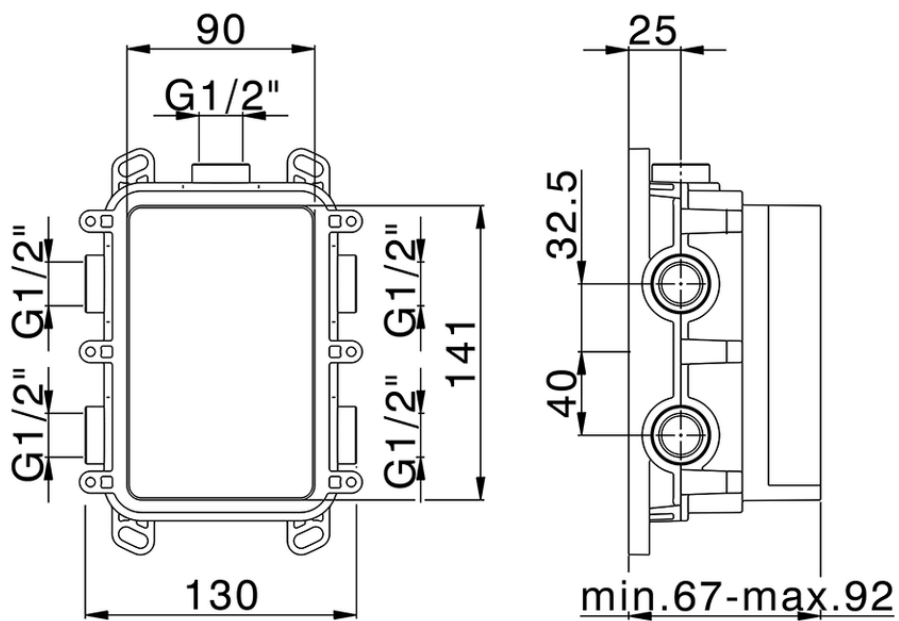

## Conjunto Monomando para One-Box ROADSTER ACCENT\_RA0BM030

RA0BM030

<https://es.cisal.it/conjunto-monomando-para-one-box-roadster-accent-ra0bm030>

ZA00B031

<https://es.cisal.it/one-box-universal-para-empotrado-one-box-za00b031>

ZA00B030

<https://es.cisal.it/one-box-universal-para-empotrado-one-box-za00b030>

2024-11-21