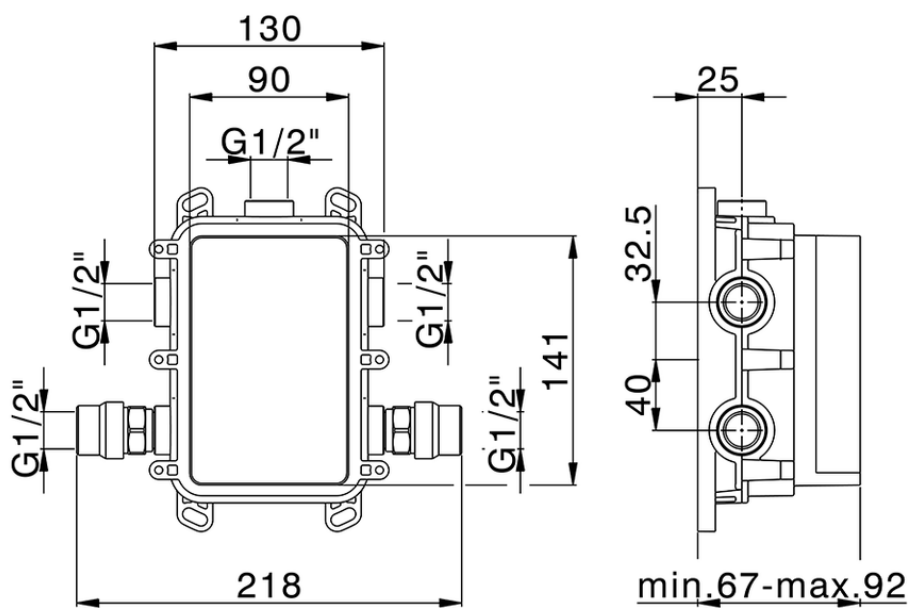

## Conjunto Monomando para One-Box ROADSTER ACCENT\_RA0BM030

RA0BM030

<https://es.cisal.it/conjunto-monomando-para-one-box-roadster-accent-ra0bm030>

ZA00B031

<https://es.cisal.it/one-box-universal-para-empotrado-one-box-za00b031>

ZA00B030

<https://es.cisal.it/one-box-universal-para-empotrado-one-box-za00b030>

2024-11-21