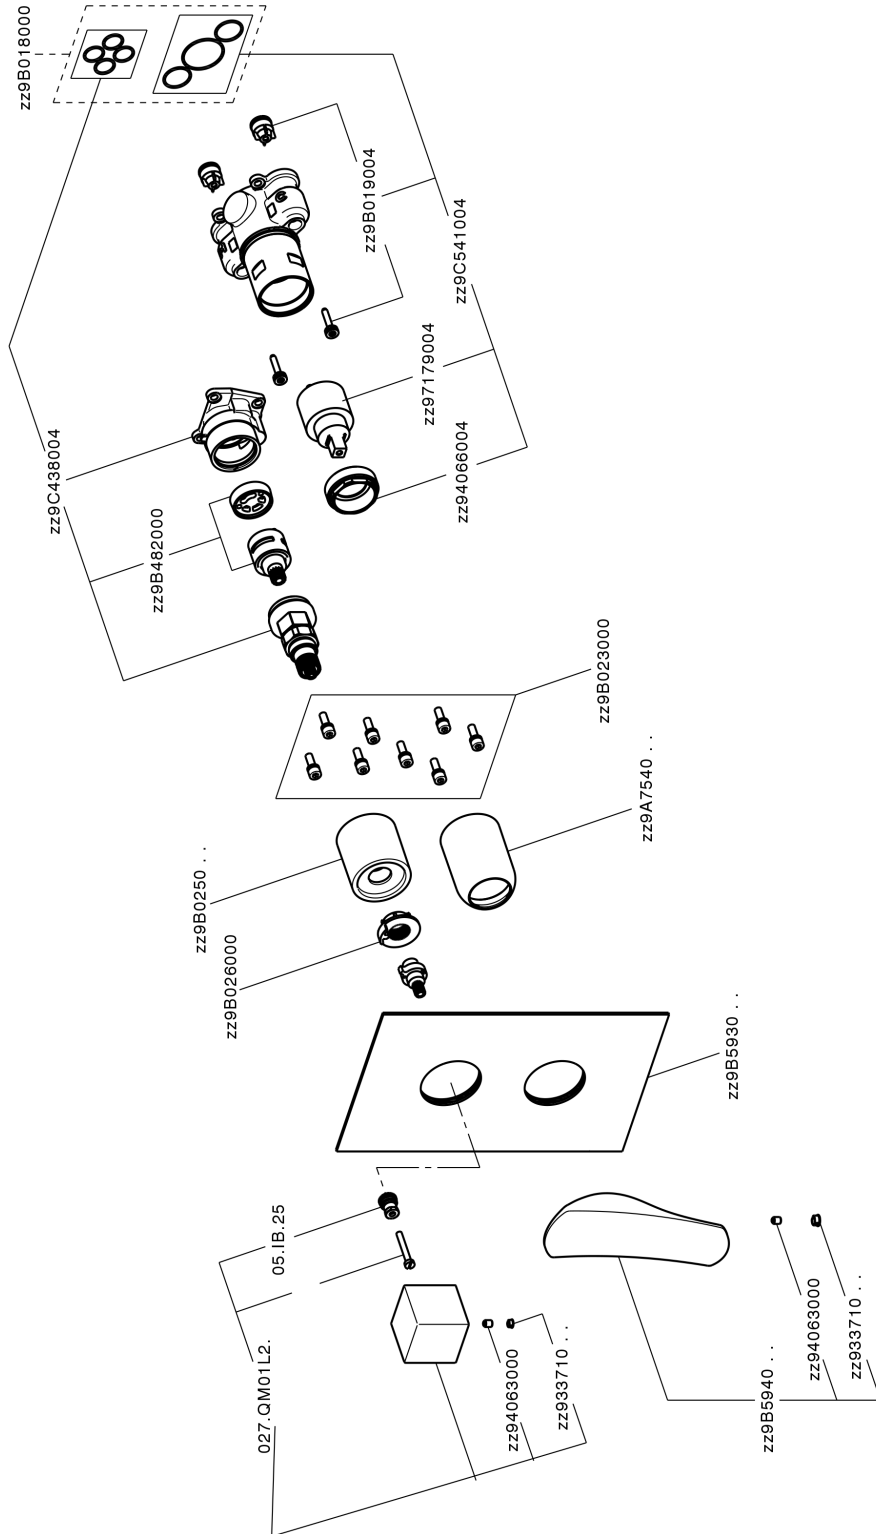

## Conjunto Monomando para One-Box ROADSTER ACCENT\_RA0BM030

RA0BM030

<https://es.cisal.it/conjunto-monomando-para-one-box-roadster-accent-ra0bm030>

## One-Box Universal para empotrado ONE BOX\_ZA00B031

ZA00B031

<https://es.cisal.it/one-box-universal-para-empotrado-one-box-za00b031>

## One-Box Universal para empotrado ONE BOX\_ZA00B030

ZA00B030

<https://es.cisal.it/one-box-universal-para-empotrado-one-box-za00b030>

2024-11-21