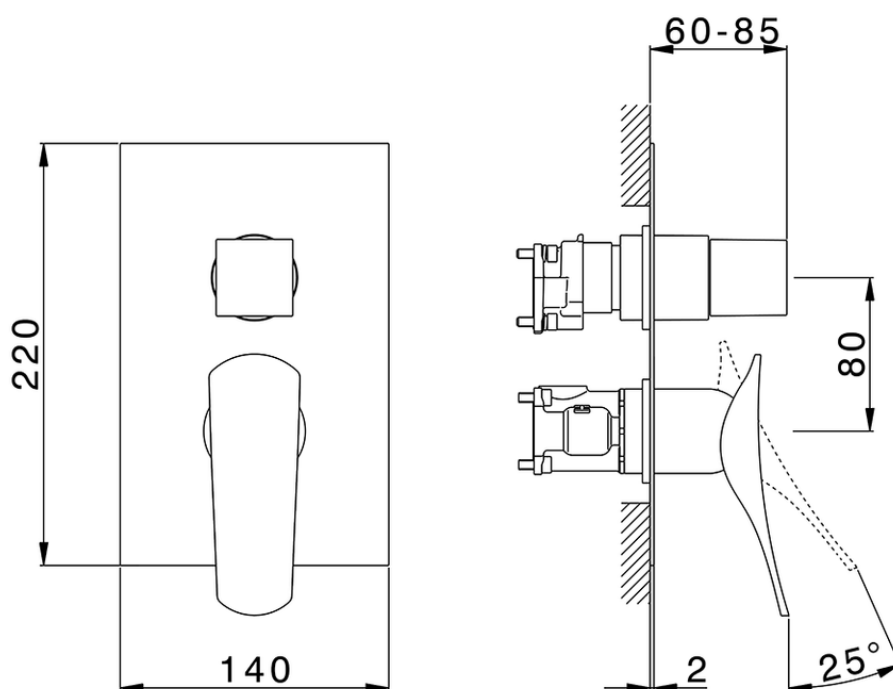

Conjunto Monomando para One-Box ROADSTER ACCENT_RA0BM030

RA0BM030

<https://es.cisal.it/conjunto-monomando-para-one-box-roadster-accent-ra0bm030>

ZA00B031

<https://es.cisal.it/one-box-universal-para-empotrado-one-box-za00b031>