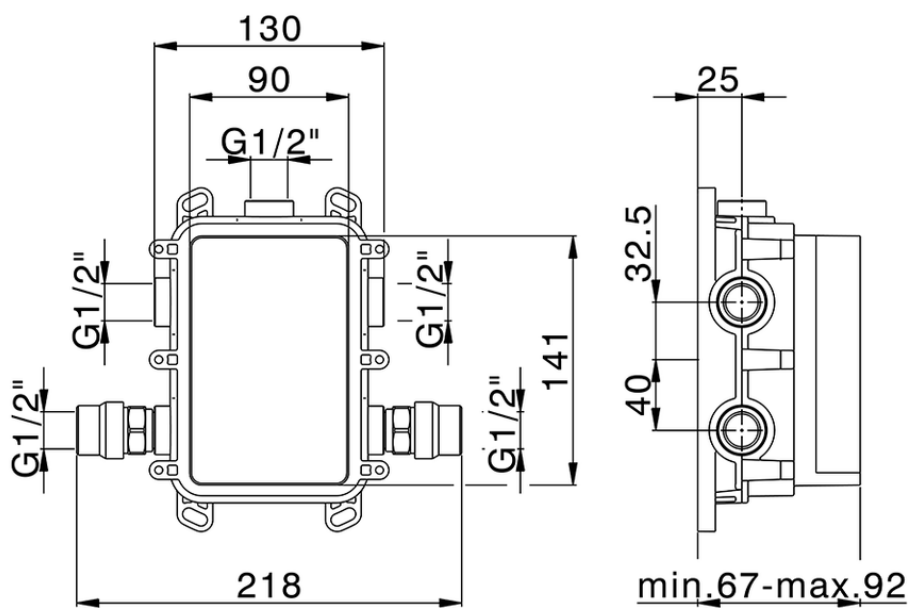

Conjunto Monomando para One-Box ROADSTER ACCENT_RA0BM030

RA0BM030

<https://es.cisal.it/conjunto-monomando-para-one-box-roadster-accent-ra0bm030>

ZA00B031

<https://es.cisal.it/one-box-universal-para-empotrado-one-box-za00b031>

ZA00B030

<https://es.cisal.it/one-box-universal-para-empotrado-one-box-za00b030>

2024-11-21