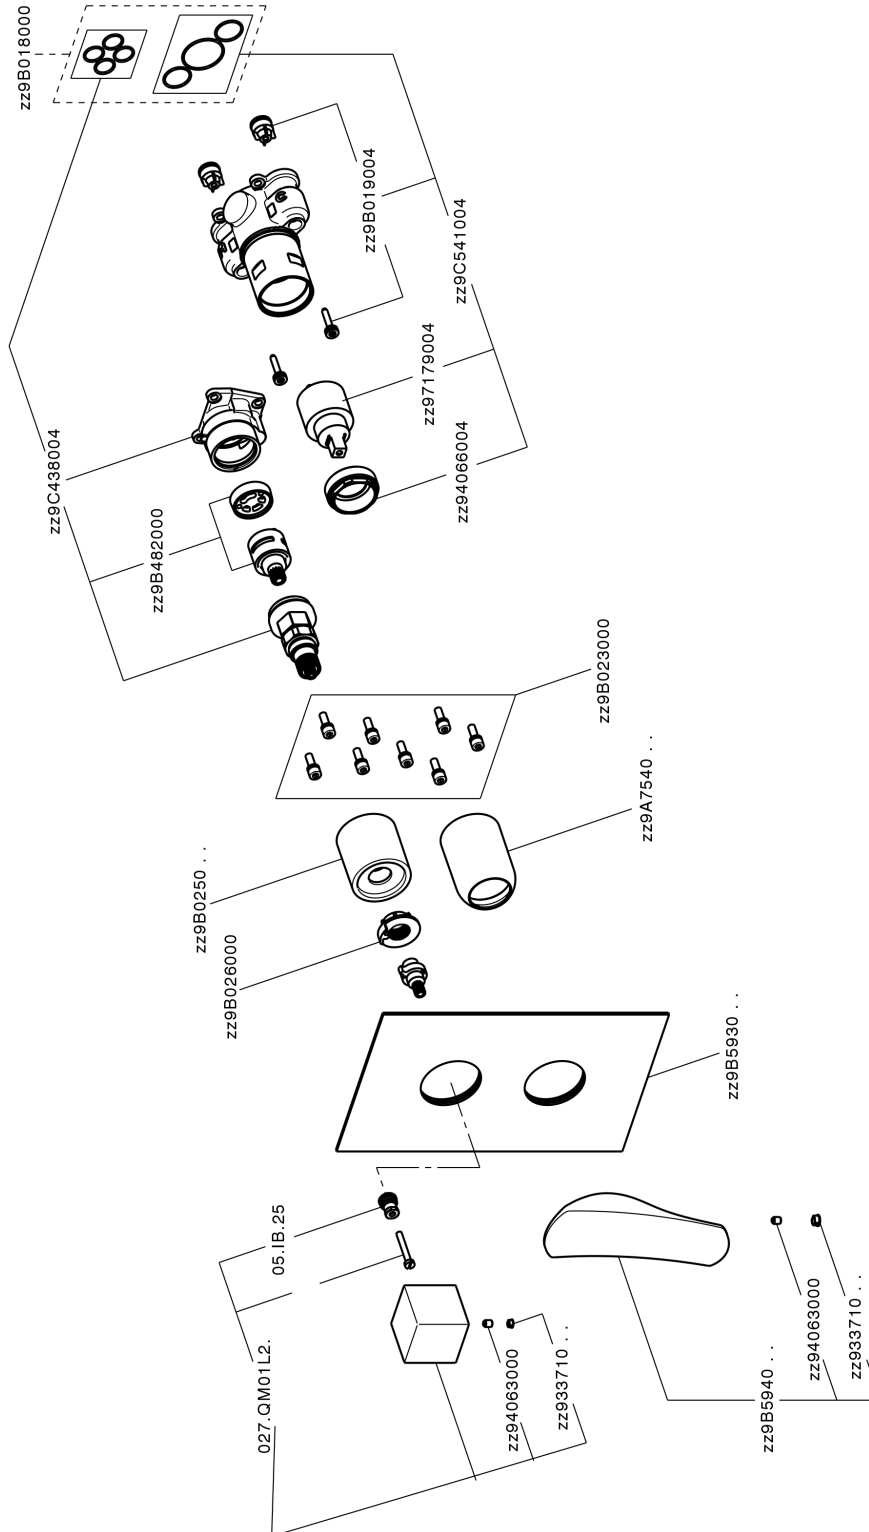

## Conjunto Monomando para One-Box ROADSTER ACCENT\_RA0BM030

RA0BM030

<https://es.cisal.it/conjunto-monomando-para-one-box-roadster-accent-ra0bm030>

## One-Box Universal para empotrado ONE BOX\_ZA00B031

ZA00B031

<https://es.cisal.it/one-box-universal-para-empotrado-one-box-za00b031>

## One-Box Universal para empotrado ONE BOX\_ZA00B030

ZA00B030

<https://es.cisal.it/one-box-universal-para-empotrado-one-box-za00b030>

2024-11-21