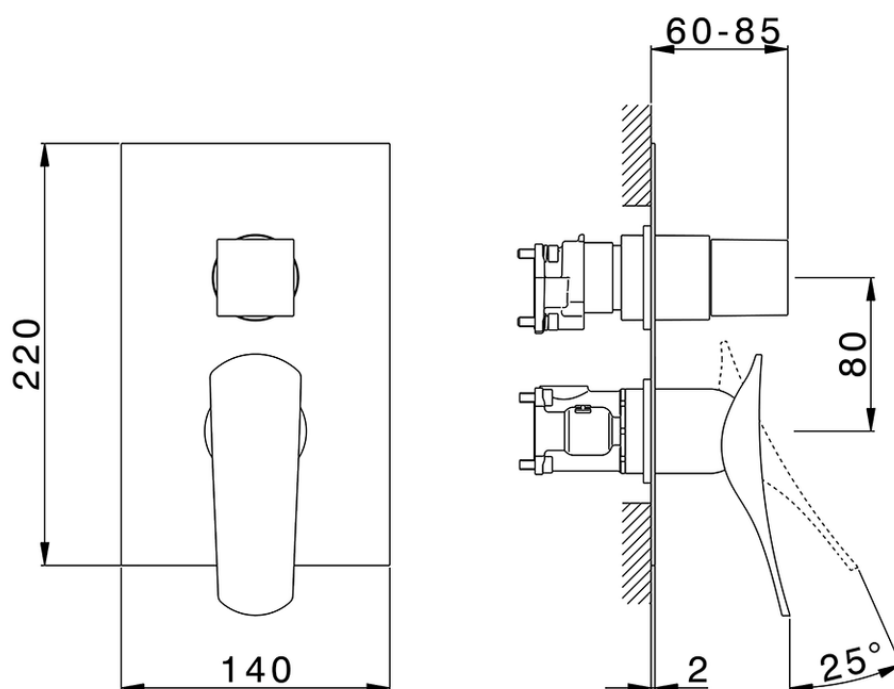

Conjunto Monomando para One-Box ROADSTER ACCENT_RA0BM030

RA0BM030

<https://es.cisal.it/conjunto-monomando-para-one-box-roadster-accent-ra0bm030>

ZA00B031

<https://es.cisal.it/one-box-universal-para-empotrado-one-box-za00b031>