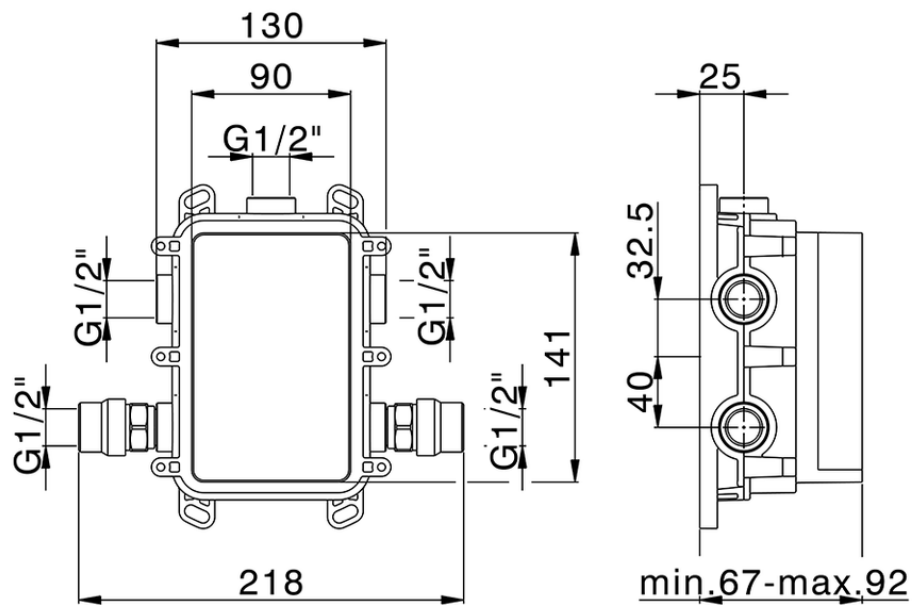

Conjunto Monomando para One-Box ROADSTER ACCENT_RA0BM030

RA0BM030

<https://es.cisal.it/conjunto-monomando-para-one-box-roadster-accent-ra0bm030>

ZA00B031

<https://es.cisal.it/one-box-universal-para-empotrado-one-box-za00b031>

ZA00B030

<https://es.cisal.it/one-box-universal-para-empotrado-one-box-za00b030>

2024-11-21