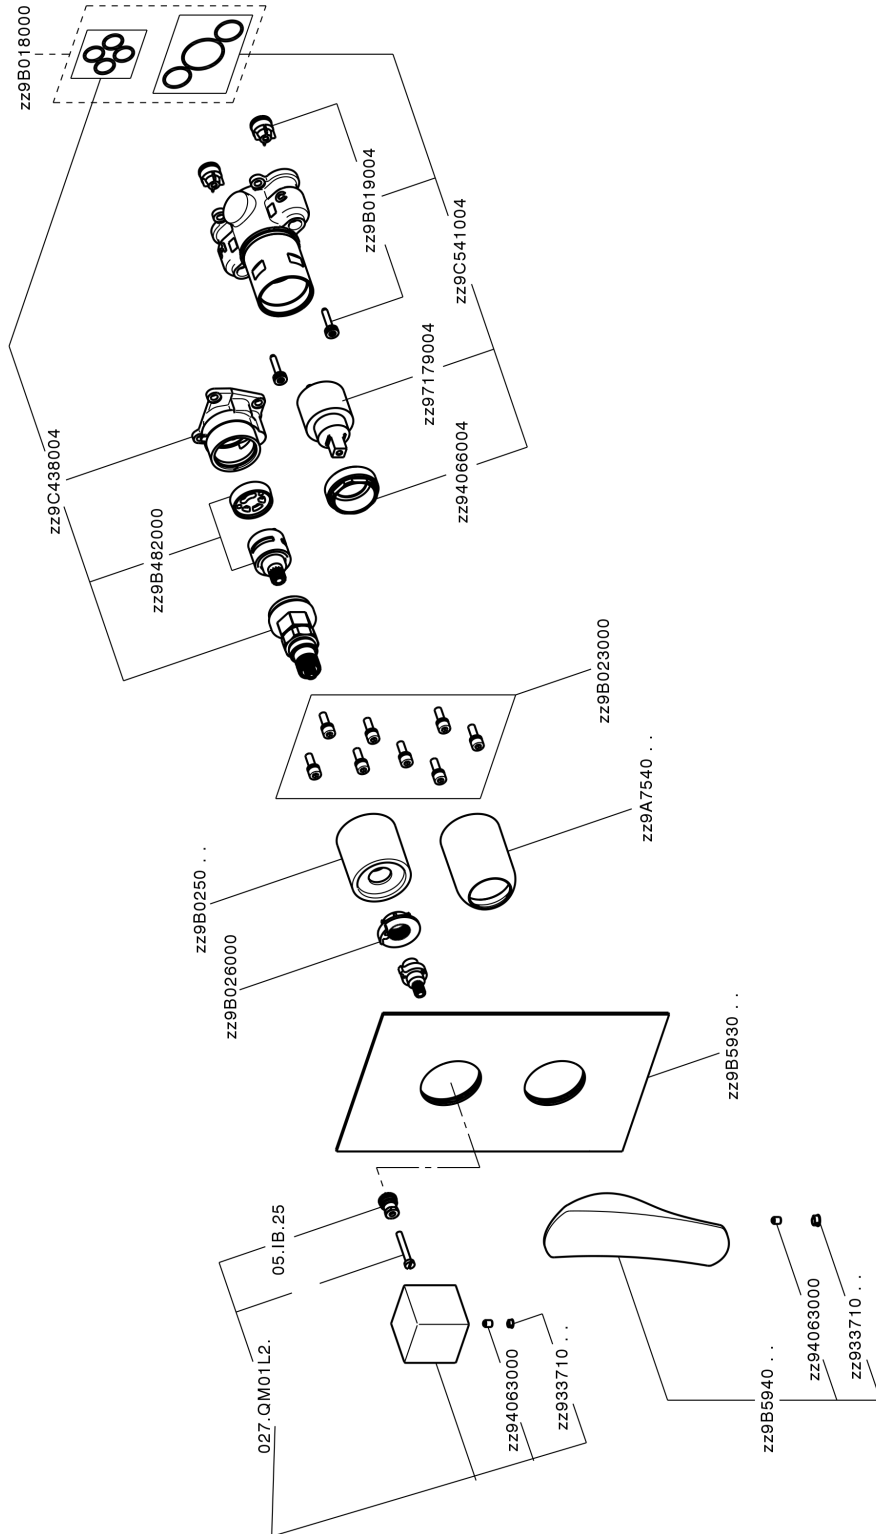

Conjunto Monomando para One-Box ROADSTER ACCENT_RA0BM030

RA0BM030

<https://es.cisal.it/conjunto-monomando-para-one-box-roadster-accent-ra0bm030>

One-Box Universal para empotrado ONE BOX_ZA00B031

ZA00B031

<https://es.cisal.it/one-box-universal-para-empotrado-one-box-za00b031>

One-Box Universal para empotrado ONE BOX_ZA00B030

ZA00B030

<https://es.cisal.it/one-box-universal-para-empotrado-one-box-za00b030>

2024-11-21