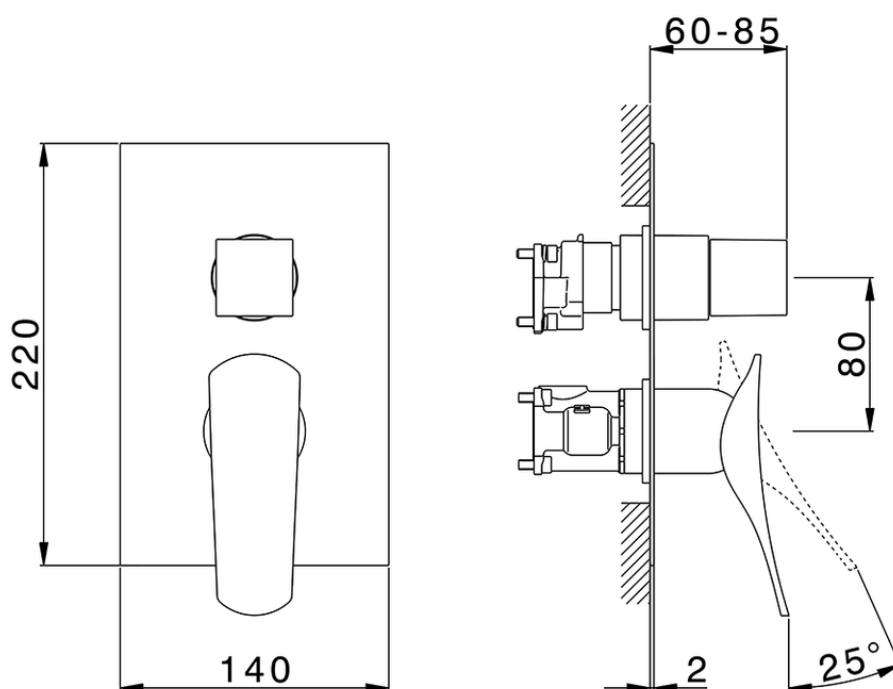

Conjunto Monomando para One-Box ROADSTER ACCENT_RA0BM030

RA0BM030

<https://es.cisal.it/conjunto-monomando-para-one-box-roadster-accent-ra0bm030>

ZA00B031

<https://es.cisal.it/one-box-universal-para-empotrado-one-box-za00b031>

ZA00B030

<https://es.cisal.it/one-box-universal-para-empotrado-one-box-za00b030>

2024-11-24