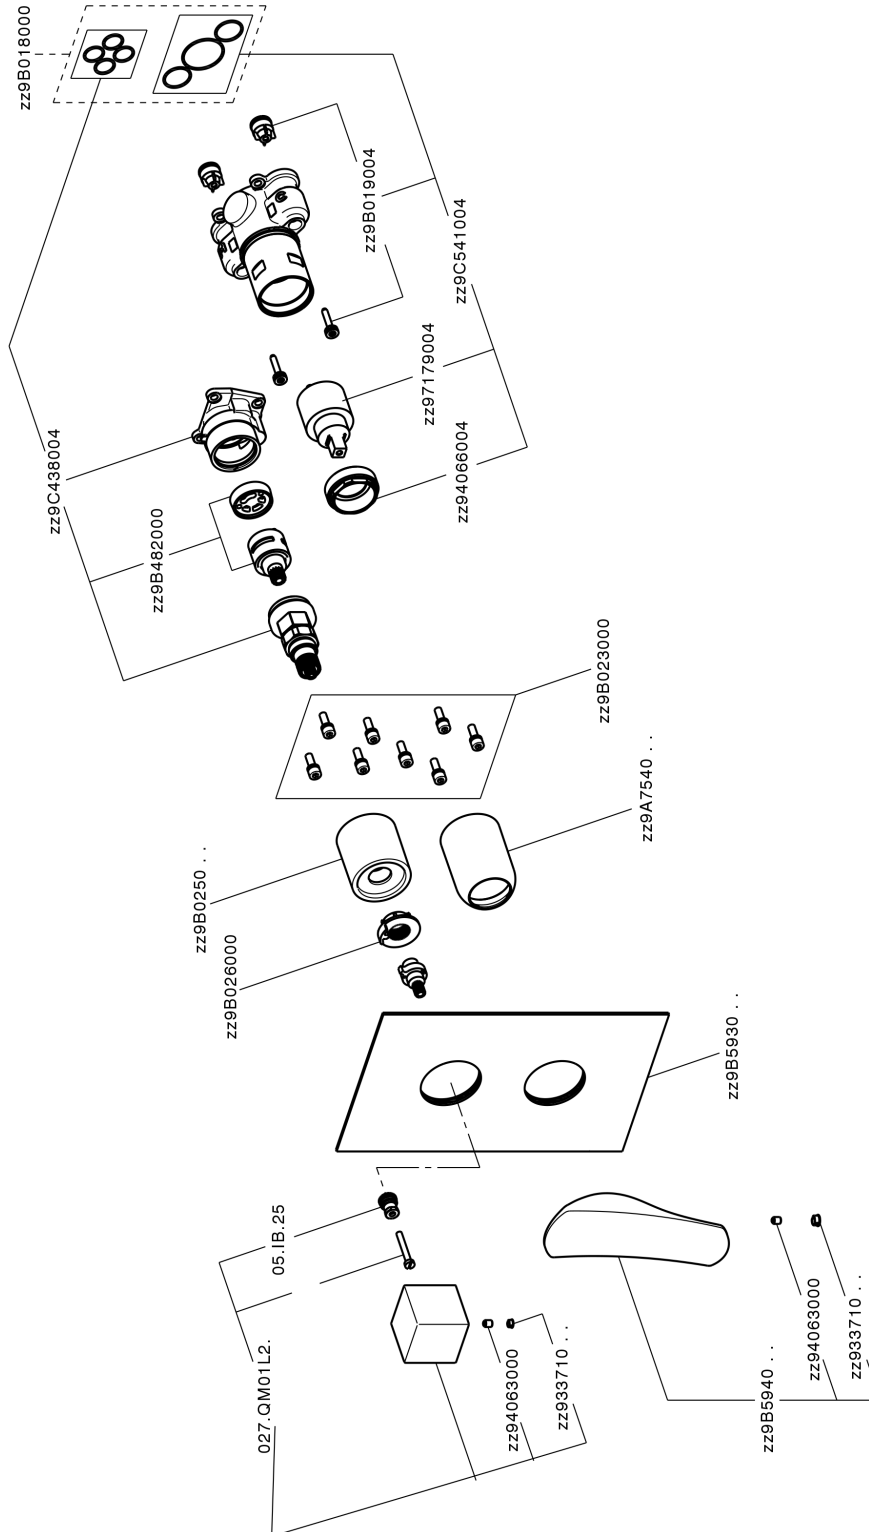

Conjunto Monomando para One-Box ROADSTER ACCENT_RA0BM030

RA0BM030

<https://es.cisal.it/conjunto-monomando-para-one-box-roadster-accent-ra0bm030>

One-Box Universal para empotrado ONE BOX_ZA00B031

ZA00B031

<https://es.cisal.it/one-box-universal-para-empotrado-one-box-za00b031>

One-Box Universal para empotrado ONE BOX_ZA00B030

ZA00B030

<https://es.cisal.it/one-box-universal-para-empotrado-one-box-za00b030>

2024-11-21