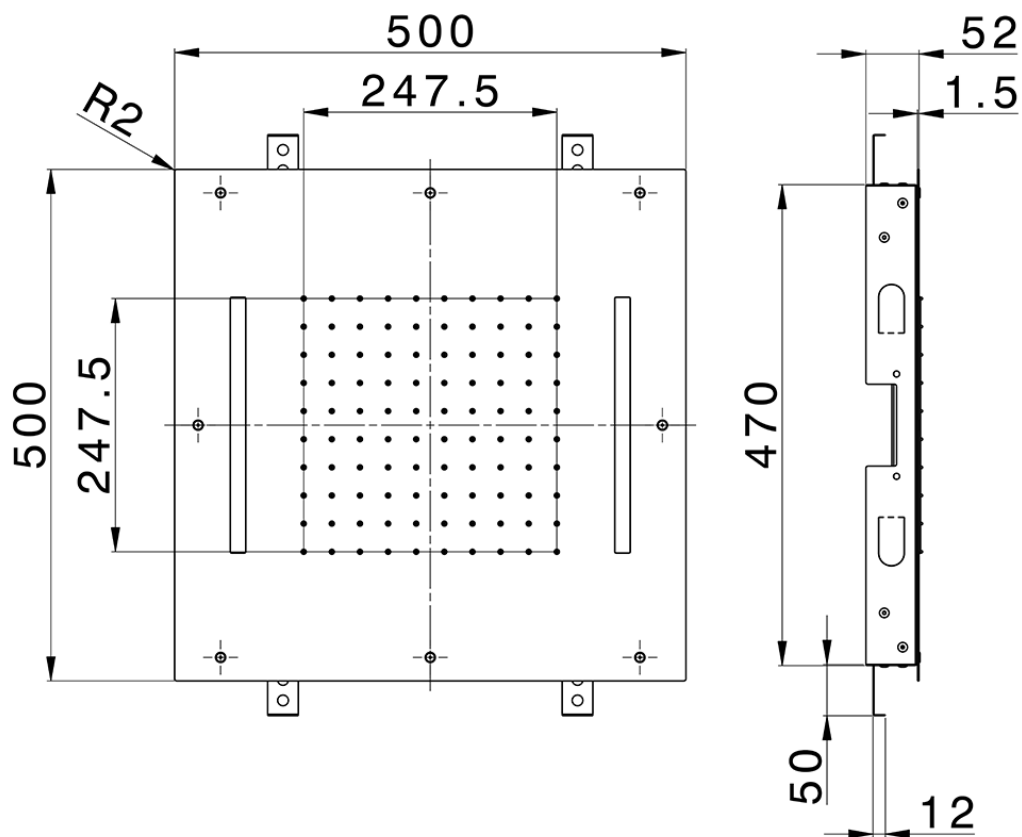

**Rociador de techo con cromoterapia 500x500 mm ZEN SHOWER\_ZS0C0070**

ZS0C0070

<https://es.cisal.it/rociador-de-techo-con-cromoterapia-500x500-mm-zen-shower-zs0c0070>

2024-12-22