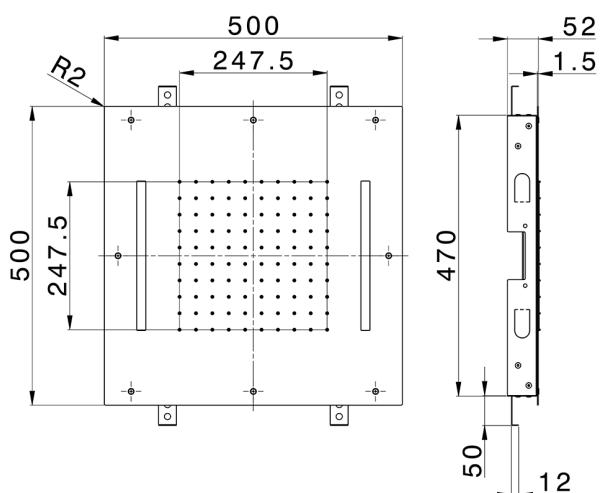

Rociador de techo con cromoterapia 500x500 mm ZEN SHOWER_ZS0C0070

MODELO **ZS0C0070**

Rociador de techo con cromoterapia 500x500 mm, funciones lluvia, cromoterapia, con mando a distancia incluido, acero inoxidable AISI 304

ACABADOS DISPONIBLES

- **40** 40 Negro Mate
- **4Q** 4Q Blanco Mate
- **5G** 5G Oro Rosa
- **D1** D1 Inox Cepillado
- **D2** D2 Inox brillo

CARACTERÍSTICAS

2024-12-22