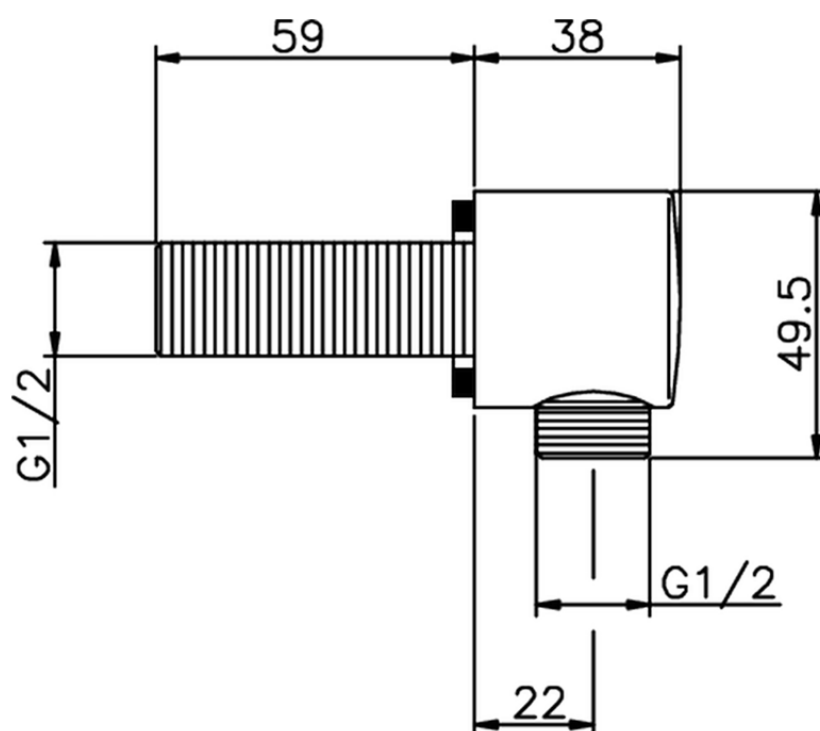

Toma de agua SHOWER_DS017320

DS017320

<https://es.cisal.it/toma-de-agua-shower-ds017320>

2026-05-05