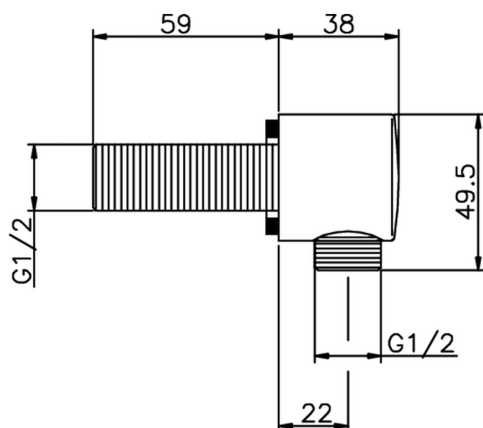

Toma de agua SHOWER_DS017320

MODELO **DS017320**

Toma de agua

ACABADOS DISPONIBLES

-  **21** 21 Cromo
-  **2B** 2B Niquel Brillo
-  **40** 40 Negro Mate
-  **4Q** 4Q Blanco Mate

CARACTERÍSTICAS

2026-05-05