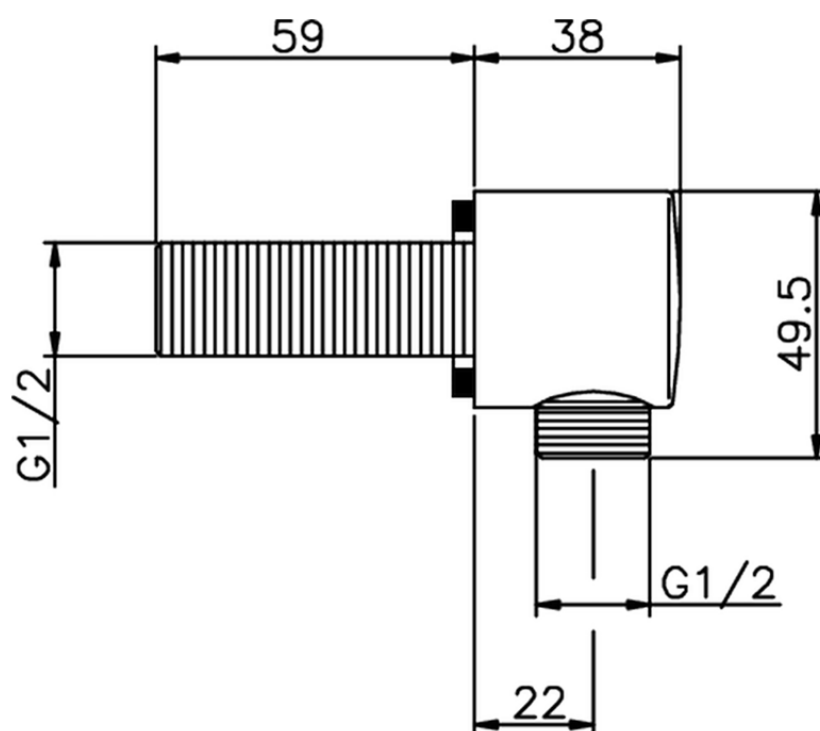

Toma de agua SHOWER_DS017320

DS017320

<https://es.cisal.it/toma-de-agua-shower-ds017320>

2026-05-03