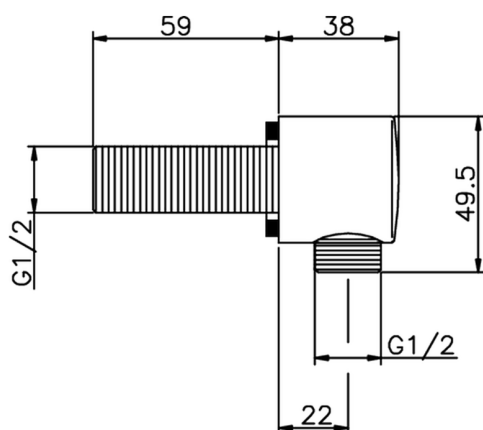

## Toma de agua SHOWER\_DS017320

MODELO **DS017320**

Toma de agua

ACABADOS DISPONIBLES

-  **21** 21 Cromo
-  **2B** 2B Niquel Brillo
-  **40** 40 Negro Mate
-  **4Q** 4Q Blanco Mate

CARACTERÍSTICAS

2026-05-03