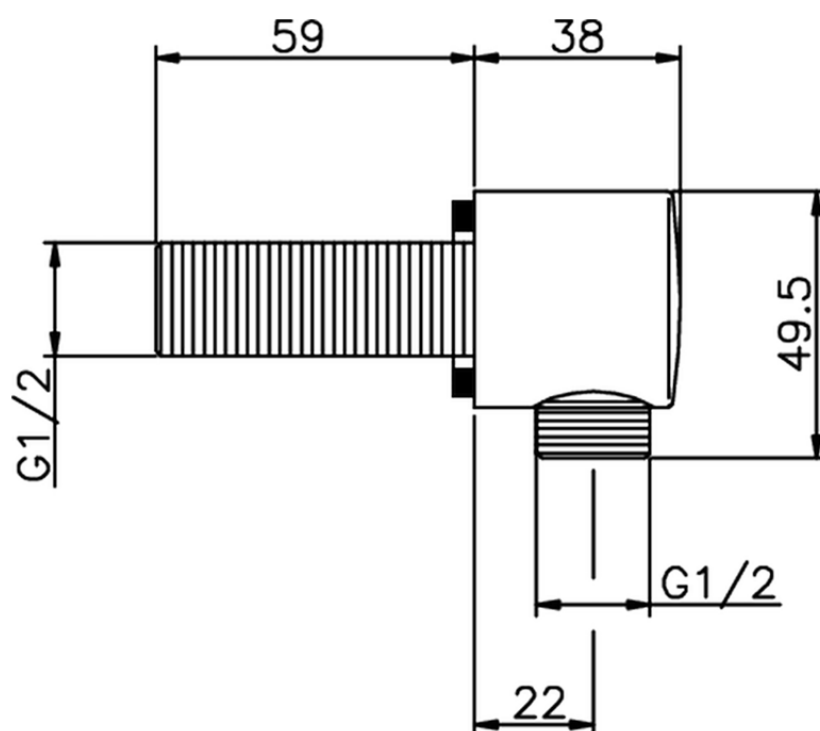

**Toma de agua SHOWER\_DS017320**

DS017320

<https://es.cisal.it/toma-de-agua-shower-ds017320>

2026-05-03