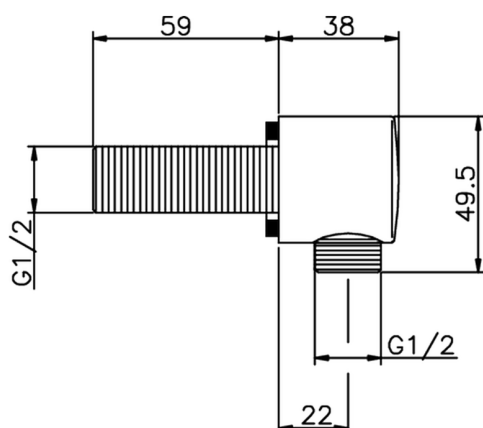

## Toma de agua SHOWER\_DS017320

MODELO **DS017320**

Toma de agua

ACABADOS DISPONIBLES

-  **21** 21 Cromo
-  **2B** 2B Niquel Brillo
-  **40** 40 Negro Mate
-  **4Q** 4Q Blanco Mate

CARACTERÍSTICAS

2026-05-03