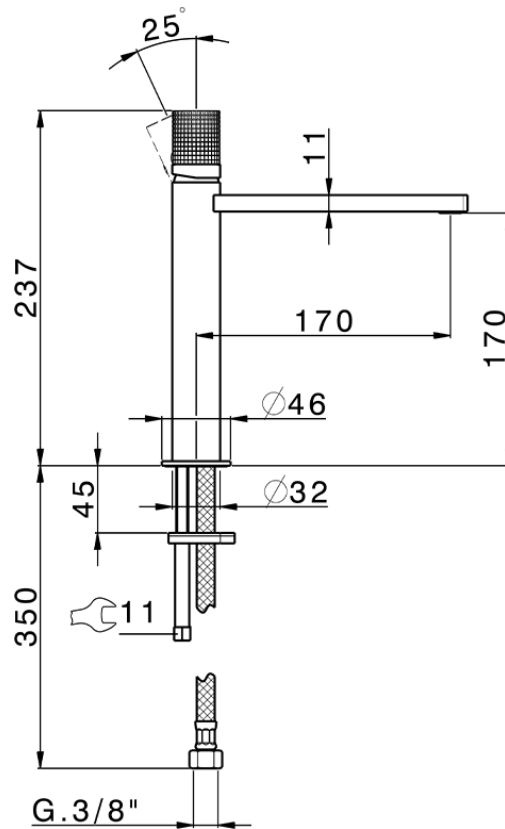

Lavabo monomando medio NUANCE X32_X2001504

X2001504

<https://es.cisal.it/lavabo-monomando-medio-nuance-x32x2001504>

2024-09-19