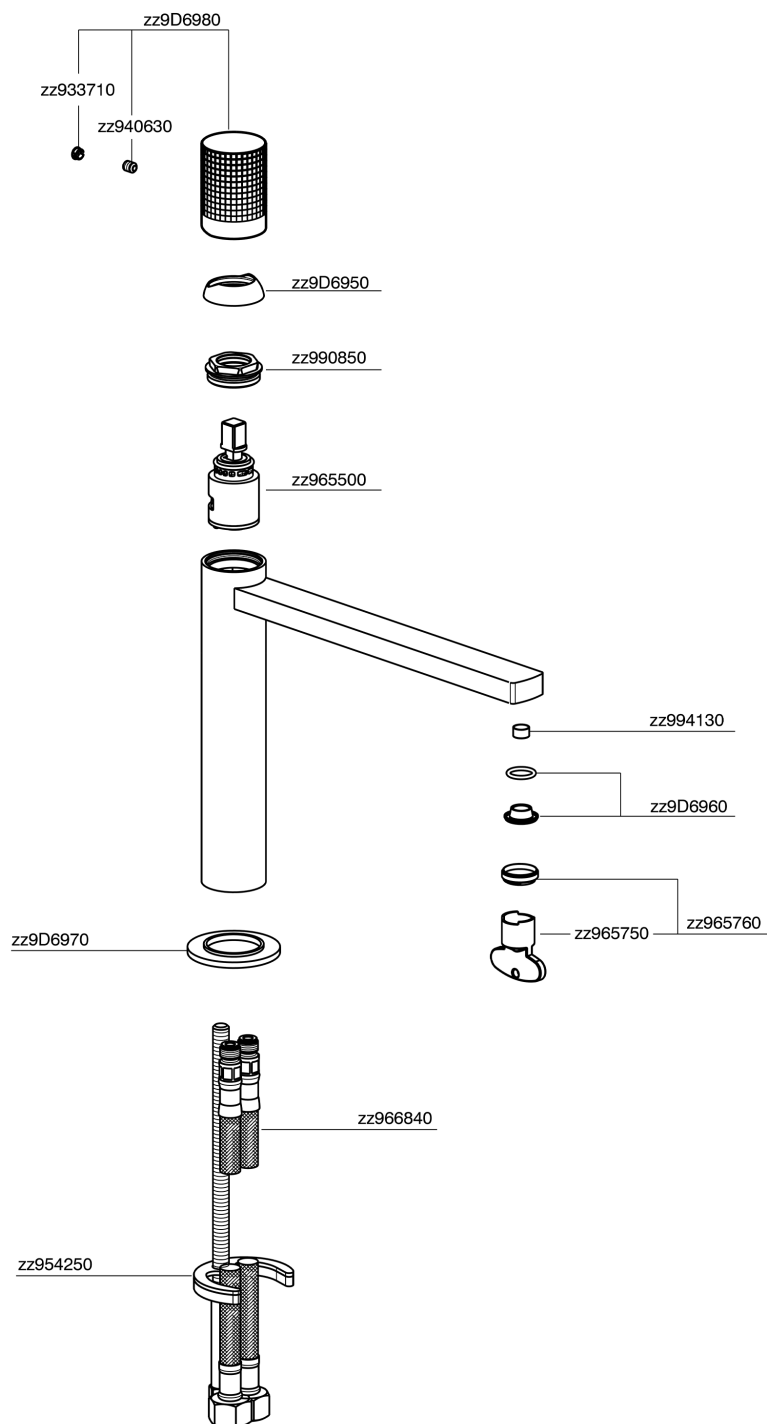

Lavabo monomando medio NUANCE X32_X2001504

X2001504

<https://es.cisal.it/lavabo-monomando-medio-nuance-x32x2001504>

2024-09-19