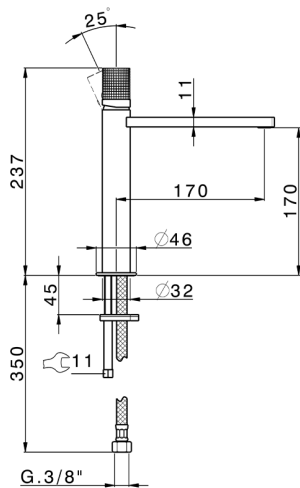

Lavabo monomando medio NUANCE X32_X2001504

MODELO **X2001504**

Lavabo monomando medio, sin desagüe automático, latiguillos acero G.3/8", Inox AISI 316L

ACABADOS DISPONIBLES

-  **5H** 5H Dark Brass Brushed
-  **5L** 5L Brushed Black Titanium
-  **5N** 5N Oro Rosa Cepillado
-  **D1** D1 Inox Cepillado

CARACTERÍSTICAS

Recambio Cartucho **ZZ96550000**

Cartucho Monomando 25 mm

Lavabo monomando medio NUANCE X32_X2001504

X2001504

<https://es.cisal.it/lavabo-monomando-medio-nuance-x32x2001504>

2024-09-19