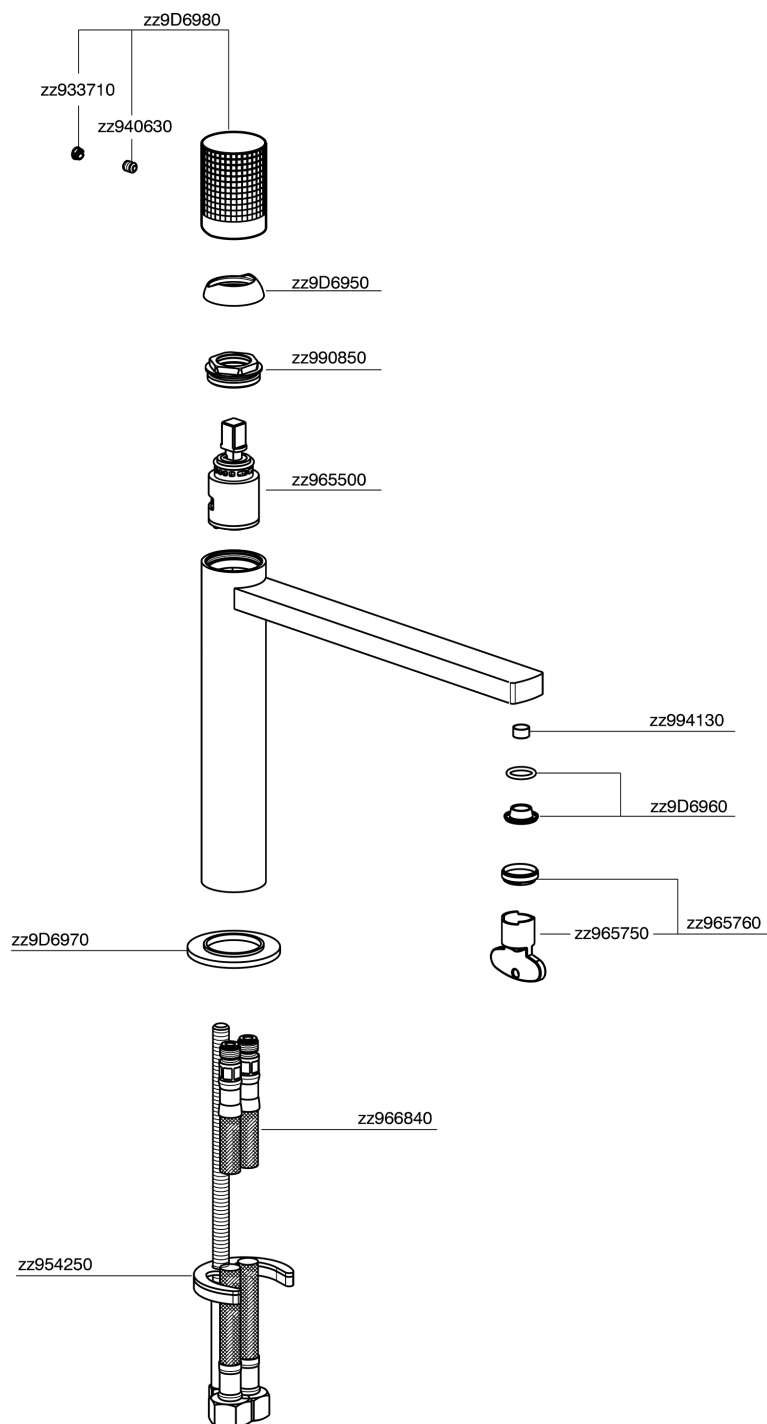

Lavabo monomando medio NUANCE X32_X2001504

MODELO **X2001504**

Lavabo monomando medio, sin desagüe automático, latiguillos acero G.3/8", Inox AISI 316L

ACABADOS DISPONIBLES

-  **5H** 5H Dark Brass Brushed
-  **5L** 5L Brushed Black Titanium
-  **5N** 5N Oro Rosa Cepillado
-  **D1** D1 Inox Cepillado

CARACTERÍSTICAS

Recambio Cartucho **ZZ96550000**

Cartucho Monomando 25 mm

Lavabo monomando medio NUANCE X32_X2001504

X2001504

<https://es.cisal.it/lavabo-monomando-medio-nuance-x32x2001504>

2024-09-19