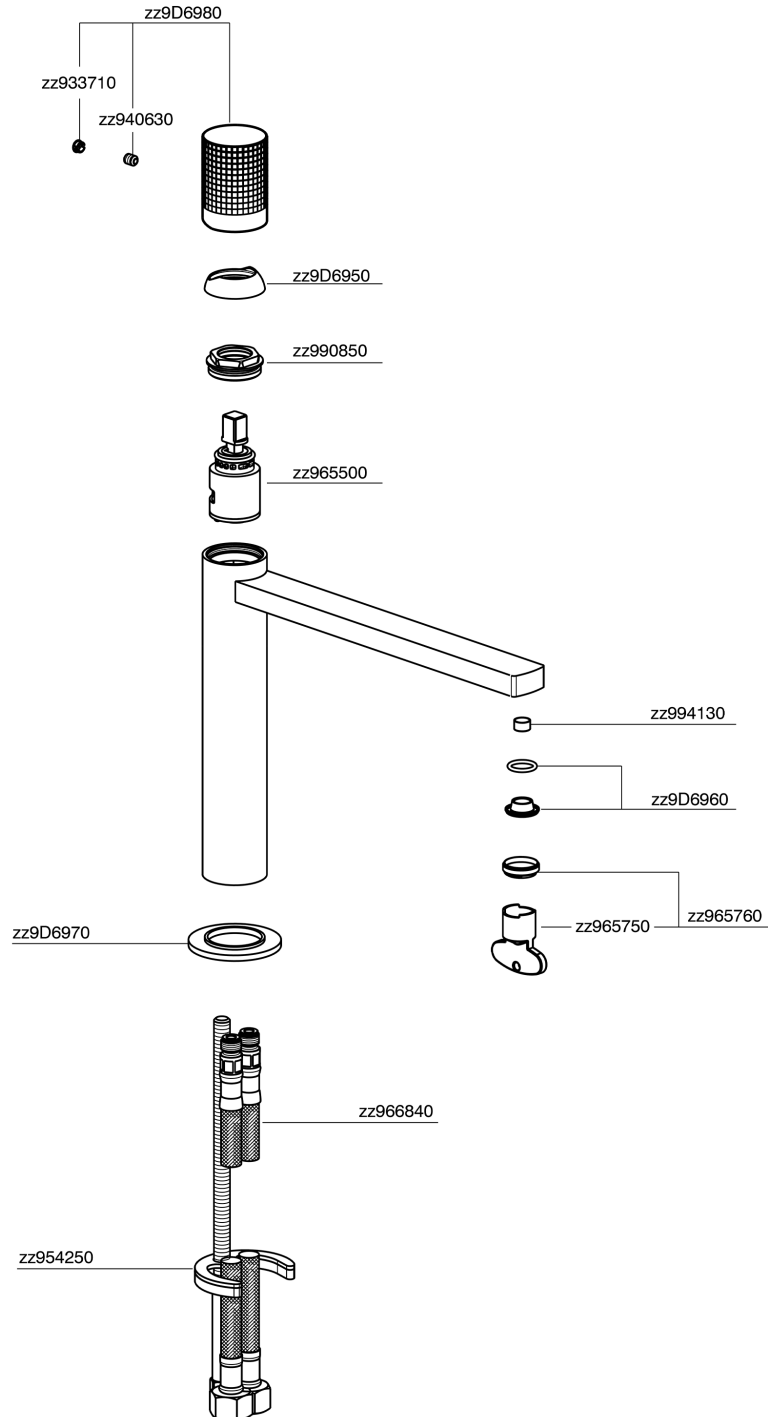

Lavabo monomando medio NUANCE X32_X2001504

X2001504

<https://es.cisal.it/lavabo-monomando-medio-nuance-x32x2001504>

2024-09-16