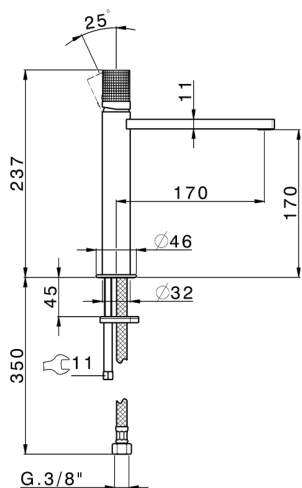

Lavabo monomando medio NUANCE X32_X2001504

MODELO **X2001504**

Lavabo monomando medio, sin desagüe automático, latiguillos acero G.3/8", Inox AISI 316L

ACABADOS DISPONIBLES

-  **5H** 5H Dark Brass Brushed
-  **5L** 5L Brushed Black Titanium
-  **5N** 5N Oro Rosa Cepillado
-  **D1** D1 Inox Cepillado

CARACTERÍSTICAS

Recambio Cartucho **ZZ96550000**

Cartucho Monomando 25 mm

Lavabo monomando medio NUANCE X32_X2001504

X2001504

<https://es.cisal.it/lavabo-monomando-medio-nuance-x32x2001504>

2024-09-16