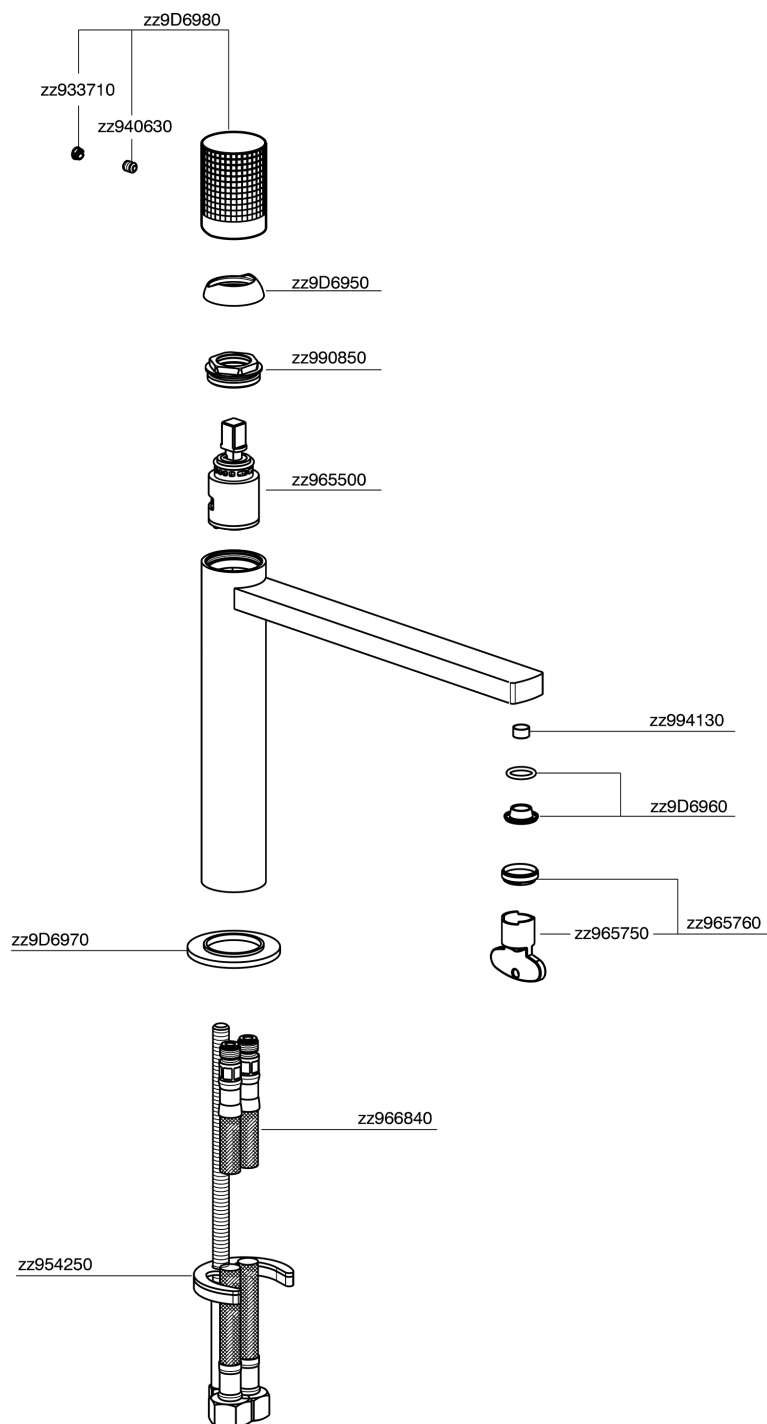

Lavabo monomando medio NUANCE X32_X2001504

MODELO **X2001504**

Lavabo monomando medio, sin desagüe automático, latiguillos acero G.3/8", Inox AISI 316L

ACABADOS DISPONIBLES

-  **5H** 5H Dark Brass Brushed
-  **5L** 5L Brushed Black Titanium
-  **5N** 5N Oro Rosa Cepillado
-  **D1** D1 Inox Cepillado

CARACTERÍSTICAS

Recambio Cartucho **ZZ96550000**

Cartucho Monomando 25 mm

Lavabo monomando medio NUANCE X32_X2001504

X2001504

<https://es.cisal.it/lavabo-monomando-medio-nuance-x32x2001504>

2024-09-16