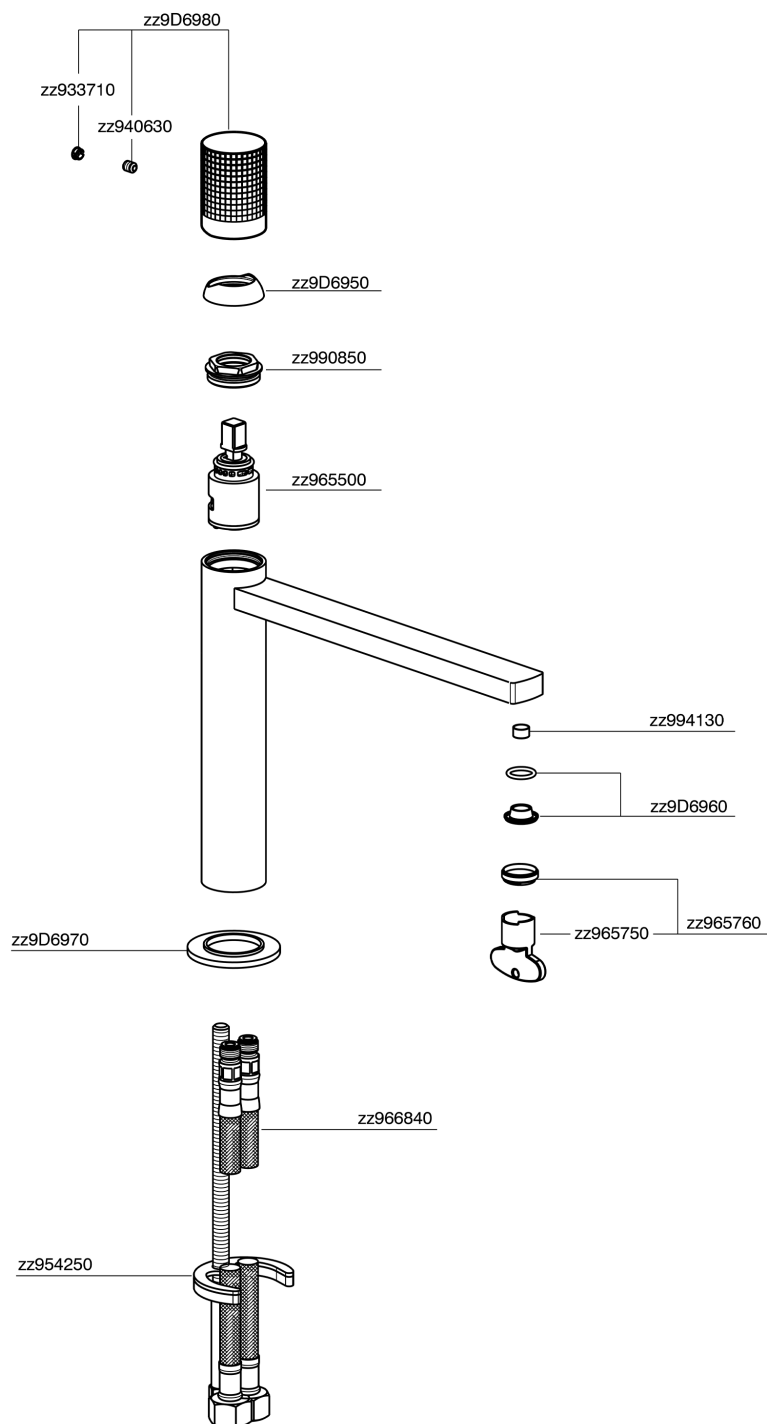

## Lavabo monomando medio NUANCE X32\_X2001504

X2001504

<https://es.cisal.it/lavabo-monomando-medio-nuance-x32x2001504>

2024-09-19