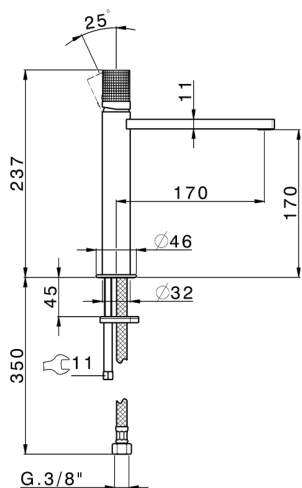

## Lavabo monomando medio NUANCE X32\_X2001504

MODELO **X2001504**

Lavabo monomando medio, sin desagüe automático, latiguillos acero G.3/8", Inox AISI 316L

### CARACTERÍSTICAS

Recambio Cartucho **ZZ96550000**

**Cartucho Monomando 25 mm**