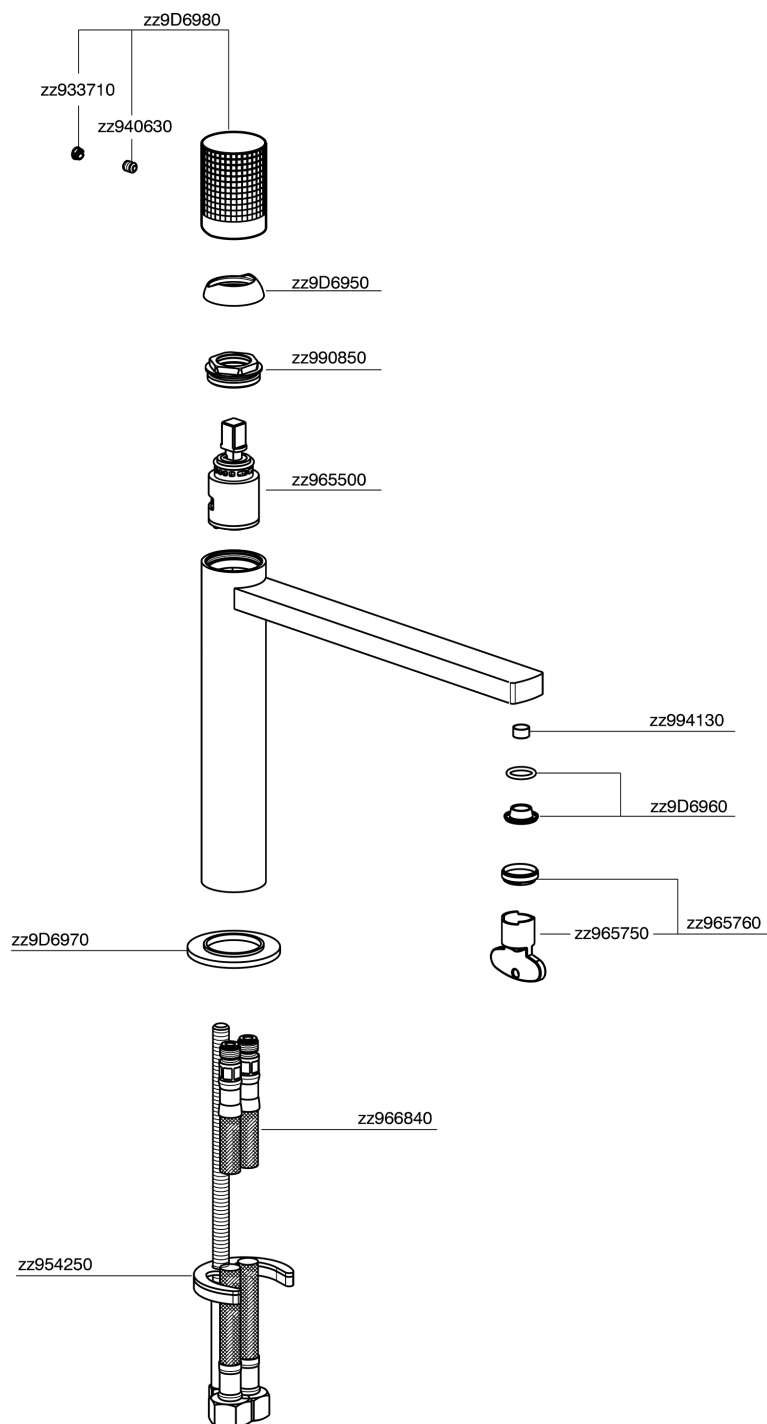

## Lavabo monomando medio NUANCE X32\_X2001504

MODELO **X2001504**

Lavabo monomando medio, sin desagüe automático, latiguillos acero G.3/8", Inox AISI 316L

### CARACTERÍSTICAS

Recambio Cartucho **ZZ96550000**

**Cartucho Monomando 25 mm**

## Lavabo monomando medio NUANCE X32\_X2001504

X2001504

<https://es.cisal.it/lavabo-monomando-medio-nuance-x32x2001504>

2024-09-19