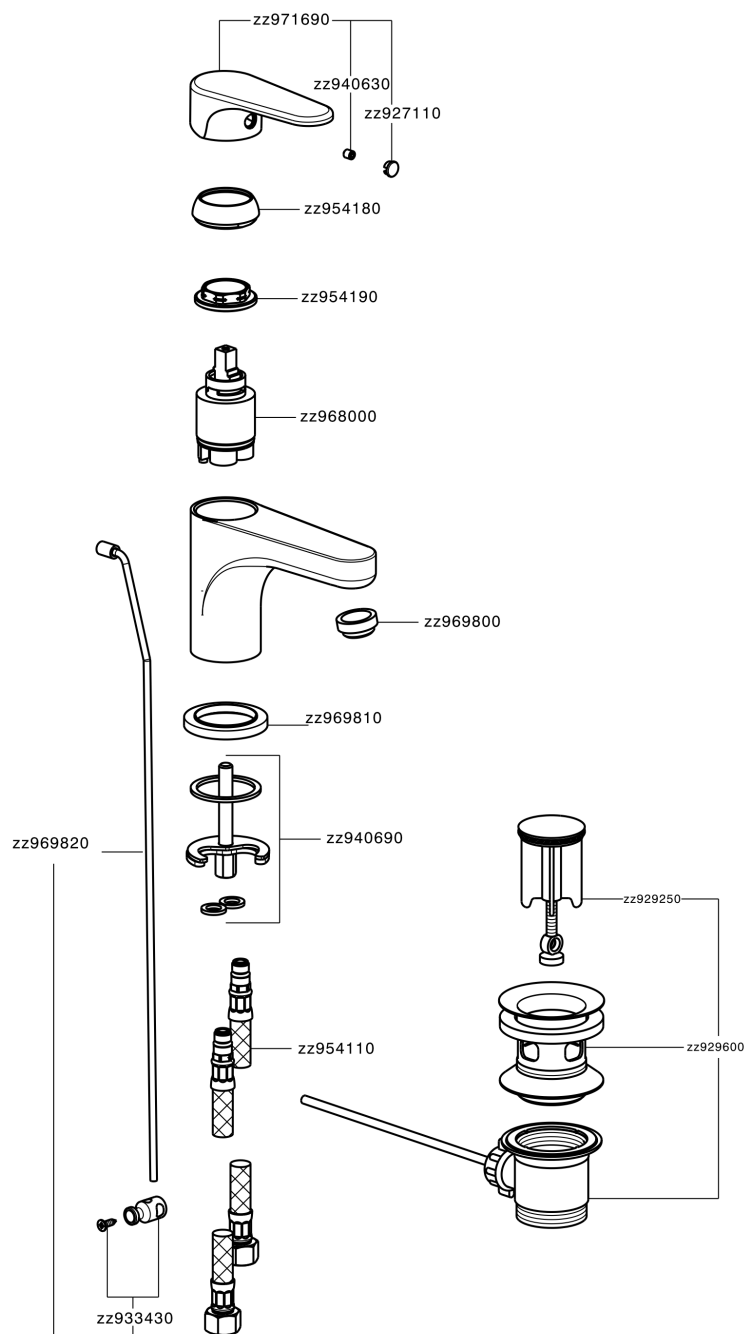

## Lavabo monomando EnergySave ALMA\_A3000515

A3000515

<https://es.cisal.it/lavabo-monomando-energysave-alma-a3000515>

2026-05-05