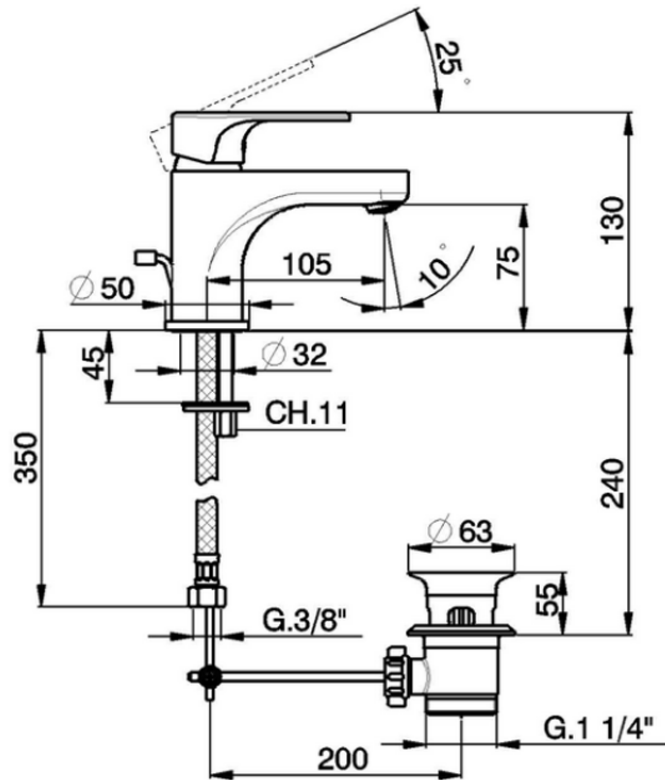

Lavabo monomando EnergySave ALMA_A3000515

A3000515

<https://es.cisal.it/lavabo-monomando-energysave-alma-a3000515>

2026-05-03