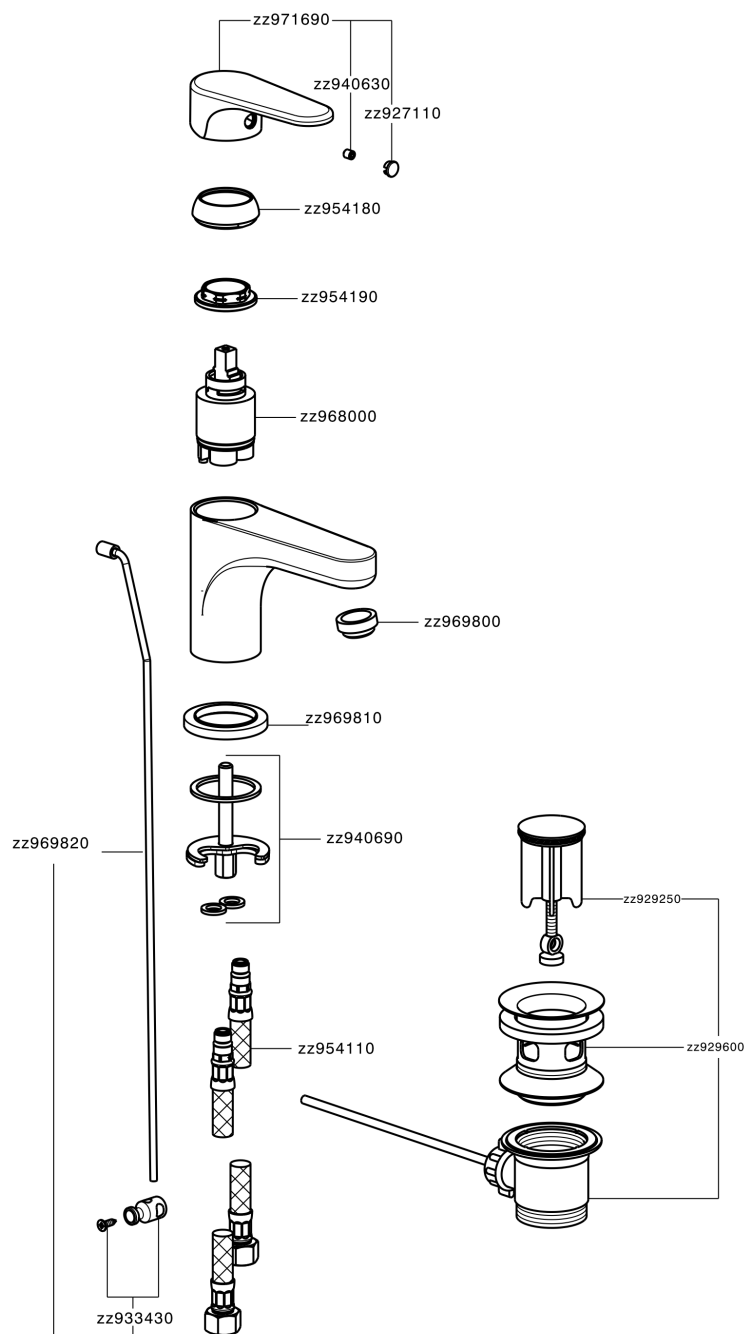

Lavabo monomando EnergySave ALMA_A3000515

A3000515

<https://es.cisal.it/lavabo-monomando-energysave-alma-a3000515>

2026-05-05