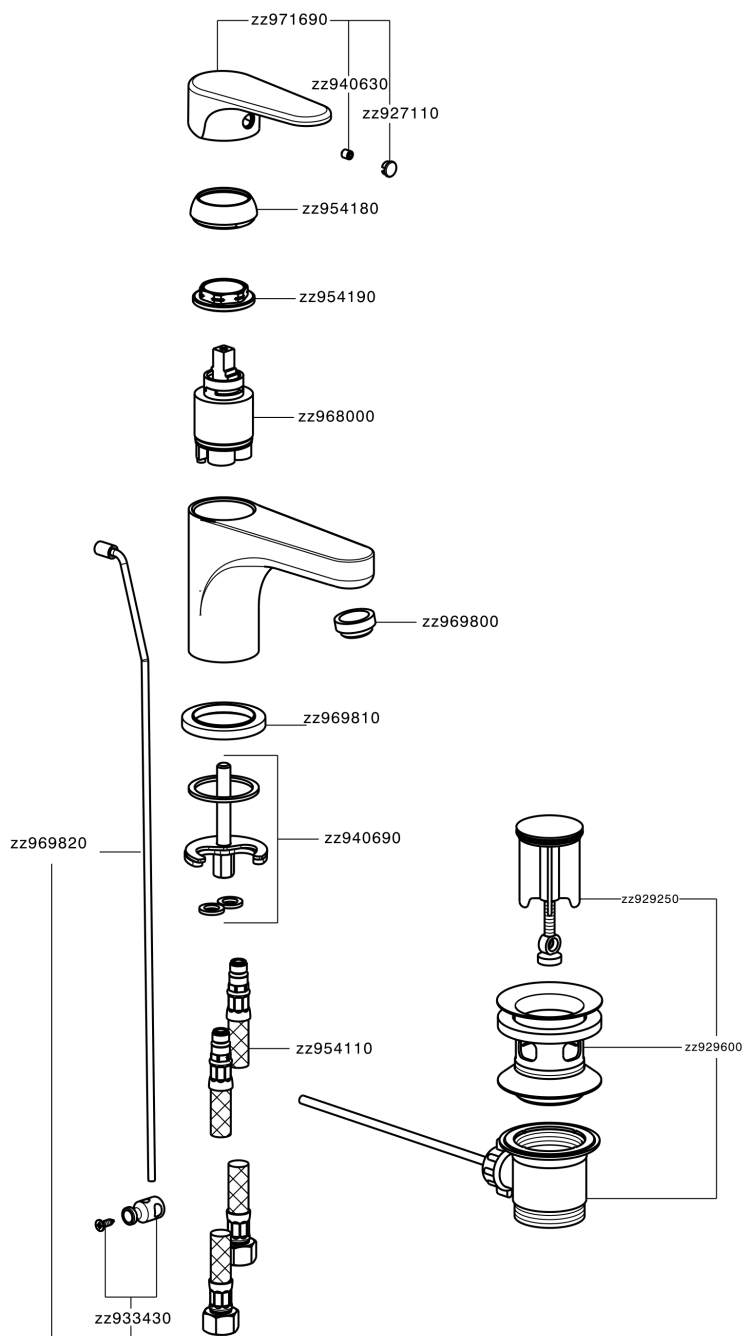

Lavabo monomando EnergySave ALMA_A3000515

A3000515

<https://es.cisal.it/lavabo-monomando-energysave-alma-a3000515>

2026-05-03