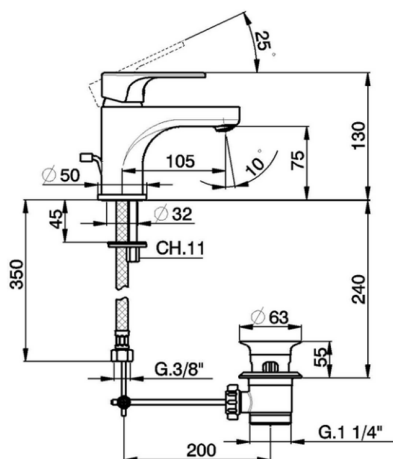

## Lavabo monomando EnergySave ALMA\_A3000515

MODELO **A3000515**

Lavabo monomando EnergySave, con desagüe automático 1"1/4, latiguillos acero G.3/8"

### CARACTERÍSTICAS

Recambio Cartucho **ZZ96800000**

**Cartucho Monomando 35 mm**