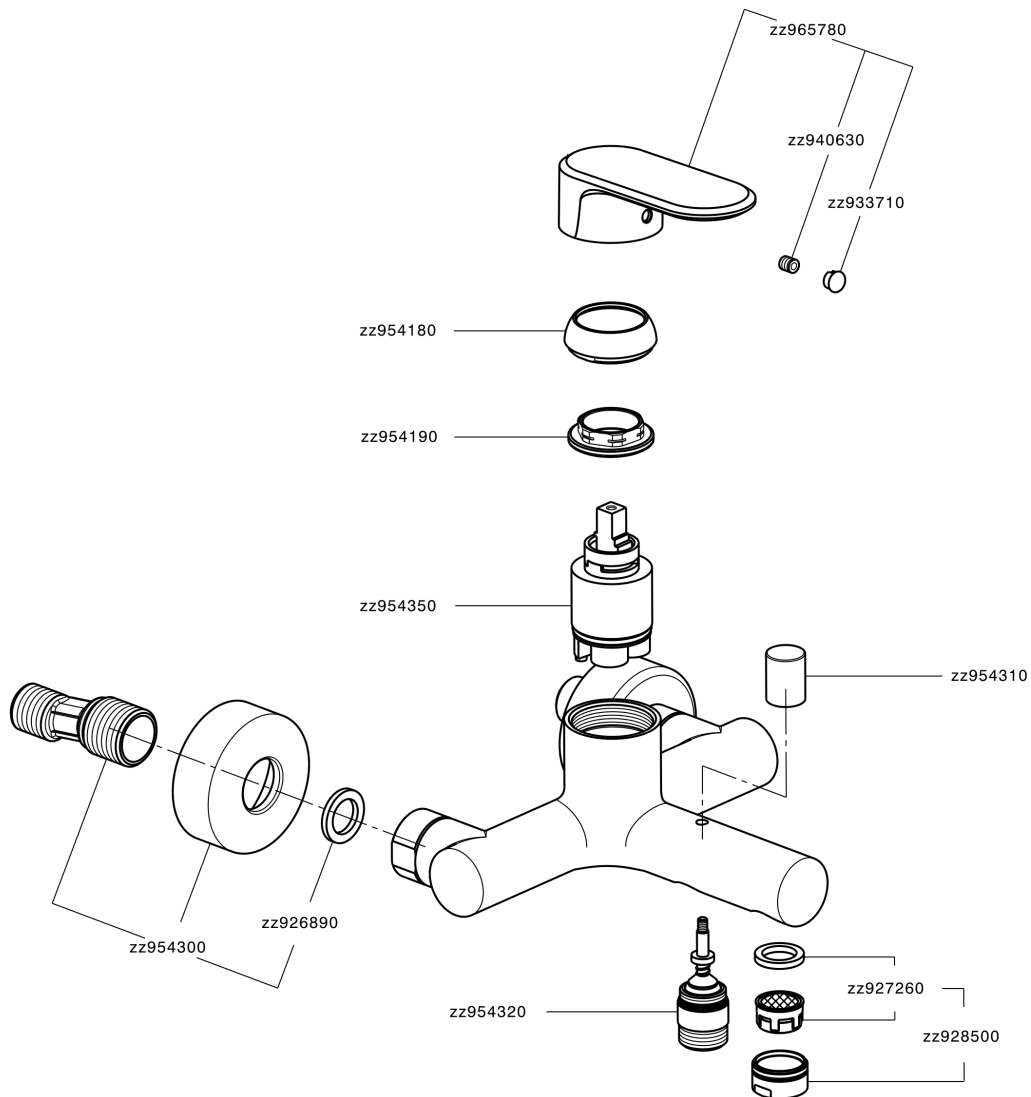

Bañera monomando LINEAVIVA_LV000130

MODELO **LV000130**

Bañera monomando, sin conjunto ducha, conexión para flexible 1/2" M

ACABADOS DISPONIBLES

-  **21** 21 Cromo
-  **2B** 2B Niquel Brillo
-  **2F** 2F Niquel Cepillado
-  **40** 40 Negro Mate
-  **4Q** 4Q Blanco Mate

CARACTERÍSTICAS

Recambio Cartucho **ZZ95435000**

Cartucho Monomando 35 mm

EcoStop

La función EcoStop limita el caudal del agua aproximadamente el 50% de la salida máxima con una leve resistencia en la maneta. Basta con empujar ligeramente más allá de la mitad del tope sólo cuando se requiera la salida máxima de agua. Esto permitirá ahorrar hasta un 50% de agua.

Bañera monomando LINEAVIVA_LV000130

LV000130

<https://es.cisal.it/banera-monomando-lineavivalv000130>

2024-11-01