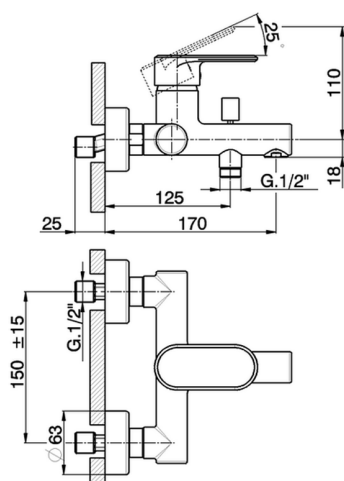

Bañera monomando LINEAVIVA_LV000130

MODELO **LV000130**

Bañera monomando, sin conjunto ducha, conexión para flexible 1/2" M

ACABADOS DISPONIBLES

-  **21** 21 Cromo
-  **2B** 2B Niquel Brillo
-  **2F** 2F Niquel Cepillado
-  **40** 40 Negro Mate
-  **4Q** 4Q Blanco Mate

CARACTERÍSTICAS

Recambio Cartucho **ZZ95435000**

Cartucho Monomando 35 mm

EcoStop

La función EcoStop limita el caudal del agua aproximadamente el 50% de la salida máxima con una leve resistencia en la maneta. Basta con empujar ligeramente más allá de la mitad del tope sólo cuando se requiera la salida máxima de agua. Esto permitirá ahorrar hasta un 50% de agua.