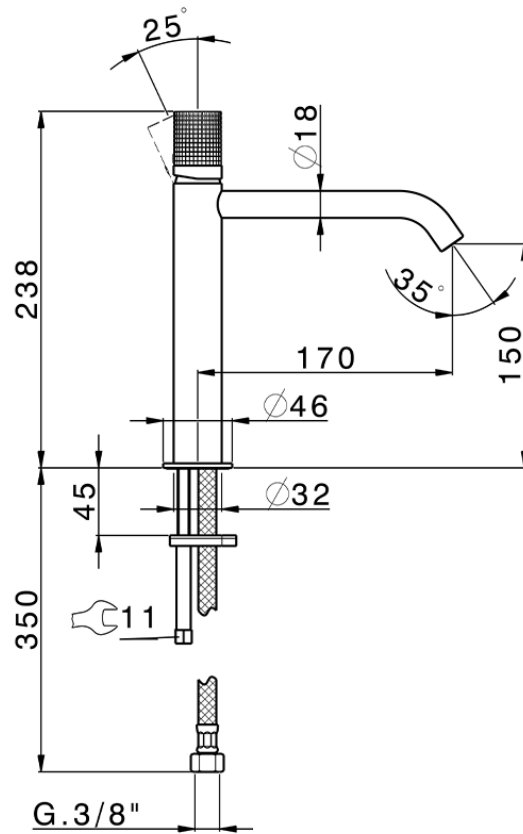

## Lavabo monomando medio NUANCE X32\_X1001504

X1001504

<https://es.cisal.it/lavabo-monomando-medio-nuance-x32x1001504>

2024-10-18