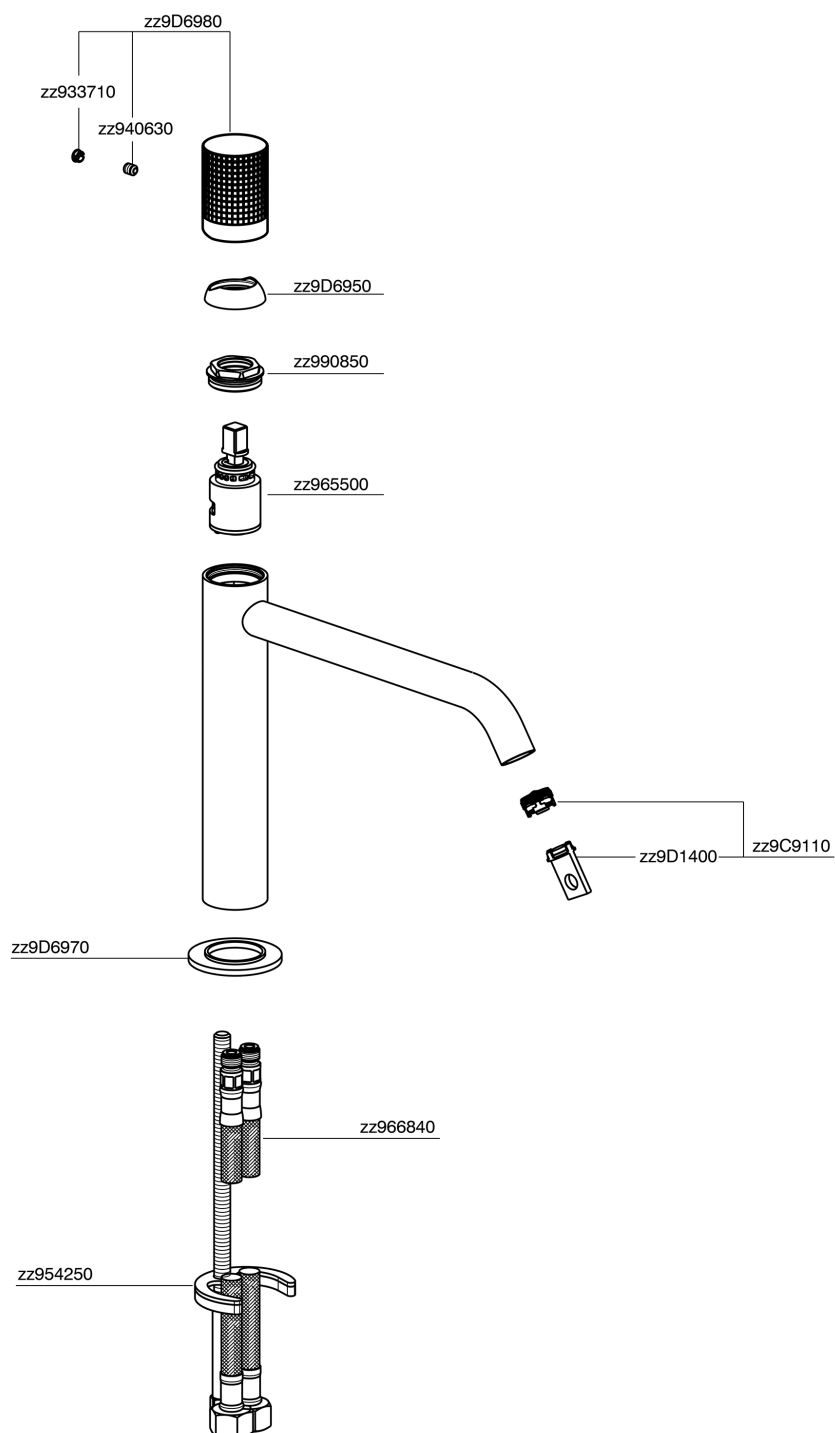

Lavabo monomando medio NUANCE X32_X1001504

X1001504

<https://es.cisal.it/lavabo-monomando-medio-nuance-x32x1001504>

2024-10-18