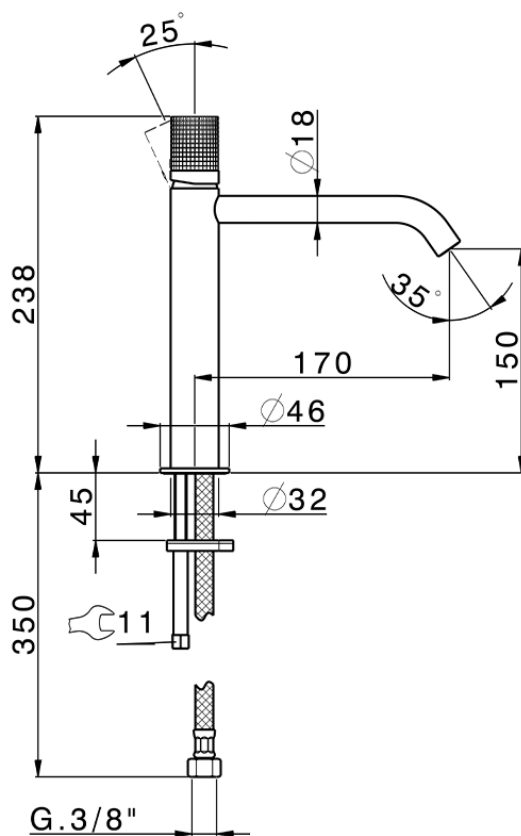

## Lavabo monomando medio NUANCE X32\_X1001504

X1001504

<https://es.cisal.it/lavabo-monomando-medio-nuance-x32x1001504>

2024-10-18