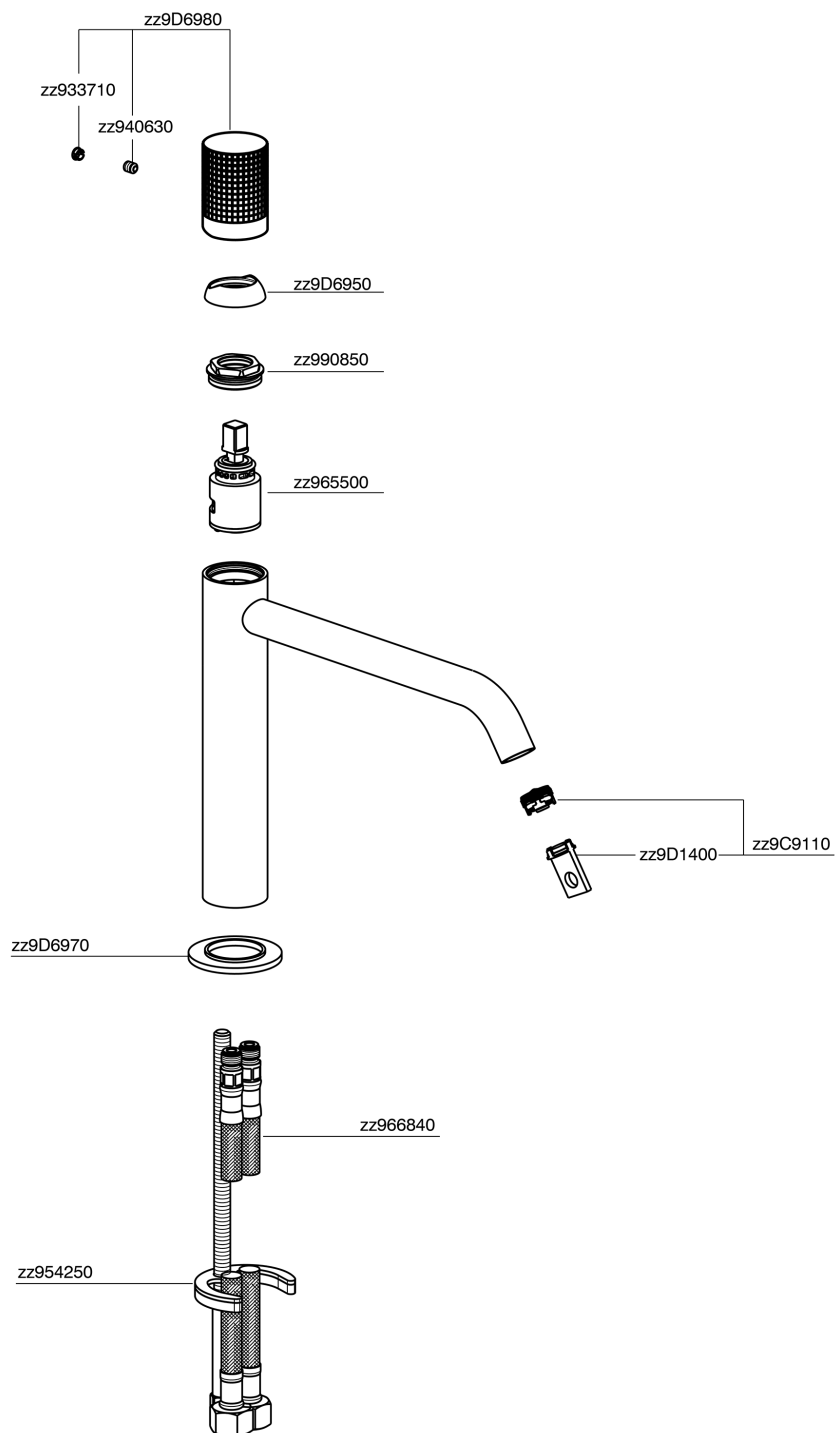

Lavabo monomando medio NUANCE X32_X1001504

MODELO **X1001504**

Lavabo monomando medio, sin desagüe automático, latiguillos acero G.3/8", Inox AISI 316L

ACABADOS DISPONIBLES

-  **5H** 5H Dark Brass Brushed
-  **5L** 5L Brushed Black Titanium
-  **5N** 5N Oro Rosa Cepillado
-  **D1** D1 Inox Cepillado

CARACTERÍSTICAS

Recambio Cartucho **ZZ96550000**

Cartucho Monomando 25 mm

Lavabo monomando medio NUANCE X32_X1001504

X1001504

<https://es.cisal.it/lavabo-monomando-medio-nuance-x32x1001504>

2024-10-18