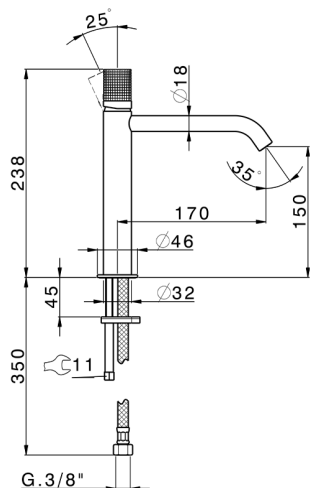

Lavabo monomando medio NUANCE X32_X1001504

MODELO **X1001504**

Lavabo monomando medio, sin desagüe automático, latiguillos acero G.3/8", Inox AISI 316L

ACABADOS DISPONIBLES

-  **5H** 5H Dark Brass Brushed
-  **5L** 5L Brushed Black Titanium
-  **5N** 5N Oro Rosa Cepillado
-  **D1** D1 Inox Cepillado

CARACTERÍSTICAS

Recambio Cartucho **ZZ96550000**

Cartucho Monomando 25 mm

Lavabo monomando medio NUANCE X32_X1001504

X1001504

<https://es.cisal.it/lavabo-monomando-medio-nuance-x32x1001504>

2024-10-18