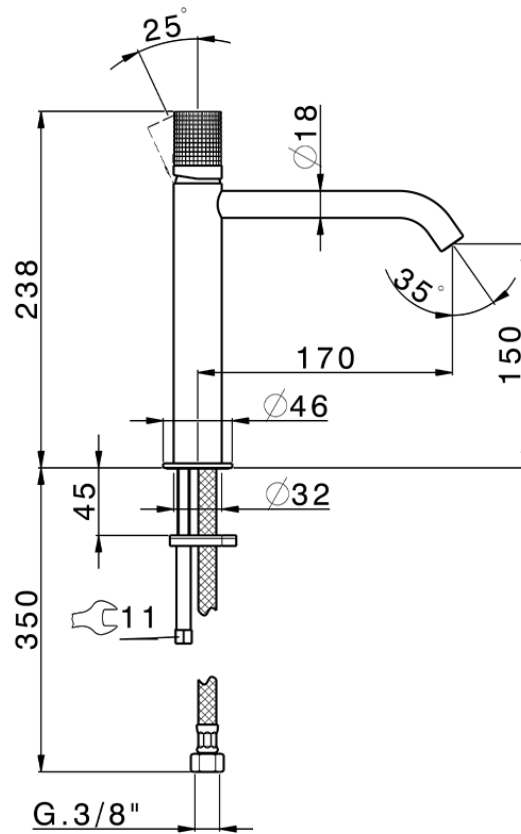

Lavabo monomando medio NUANCE X32_X1001504

X1001504

<https://es.cisal.it/lavabo-monomando-medio-nuance-x32x1001504>

2024-10-18