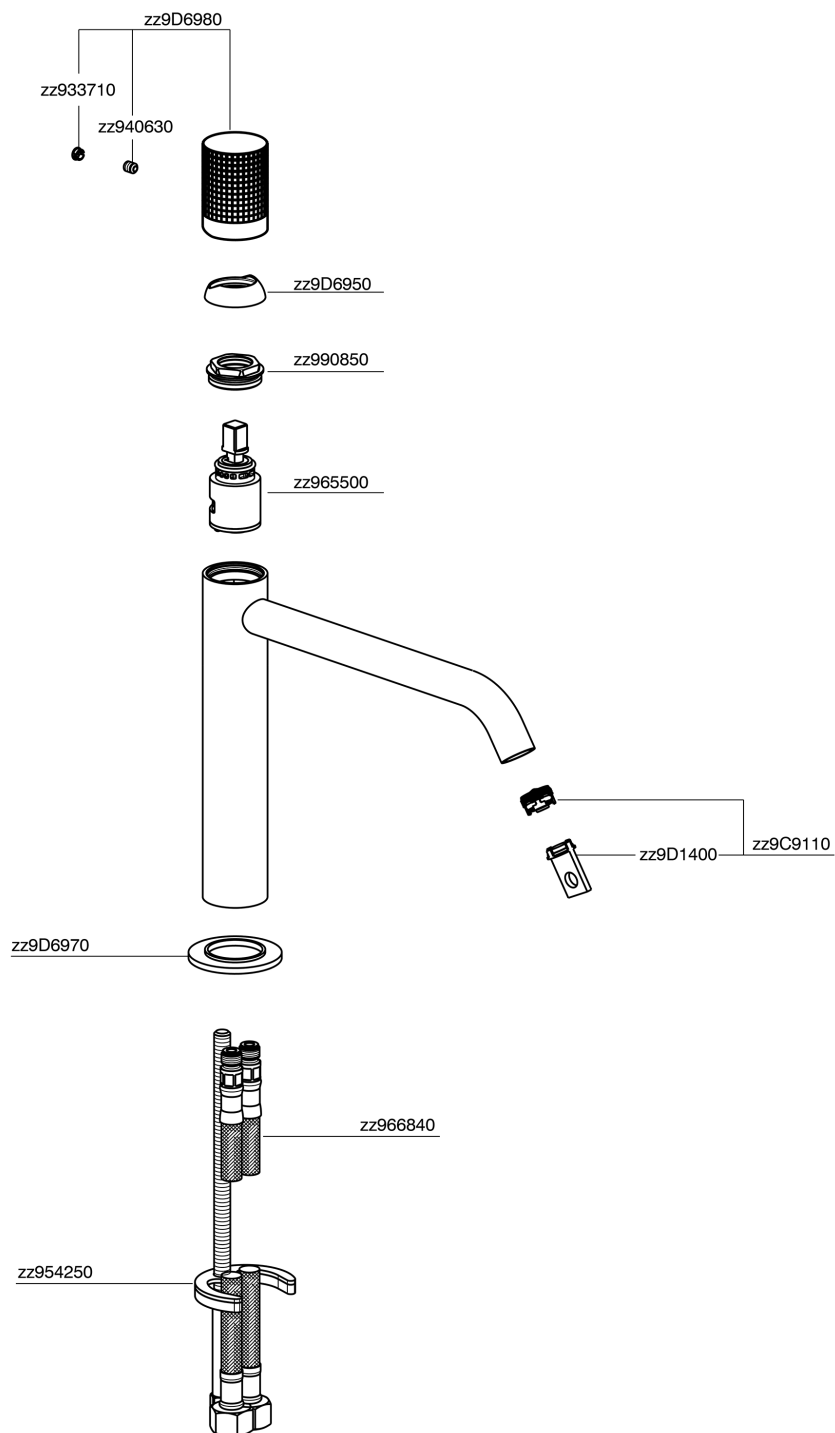

## Lavabo monomando medio NUANCE X32\_X1001504

X1001504

<https://es.cisal.it/lavabo-monomando-medio-nuance-x32x1001504>

2024-10-18