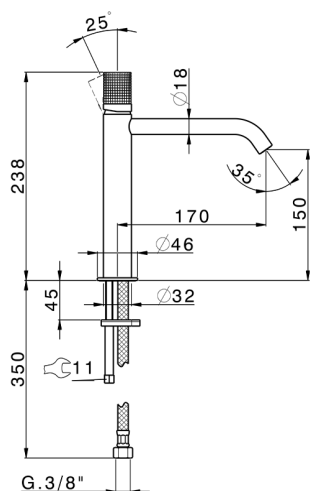

## Lavabo monomando medio NUANCE X32\_X1001504

MODELO **X1001504**

Lavabo monomando medio, sin desagüe automático, latiguillos acero G.3/8", Inox AISI 316L

ACABADOS DISPONIBLES

-  **5H** 5H Dark Brass Brushed
-  **5L** 5L Brushed Black Titanium
-  **5N** 5N Oro Rosa Cepillado
-  **D1** D1 Inox Cepillado

CARACTERÍSTICAS

Recambio Cartucho **ZZ96550000**

**Cartucho Monomando 25 mm**