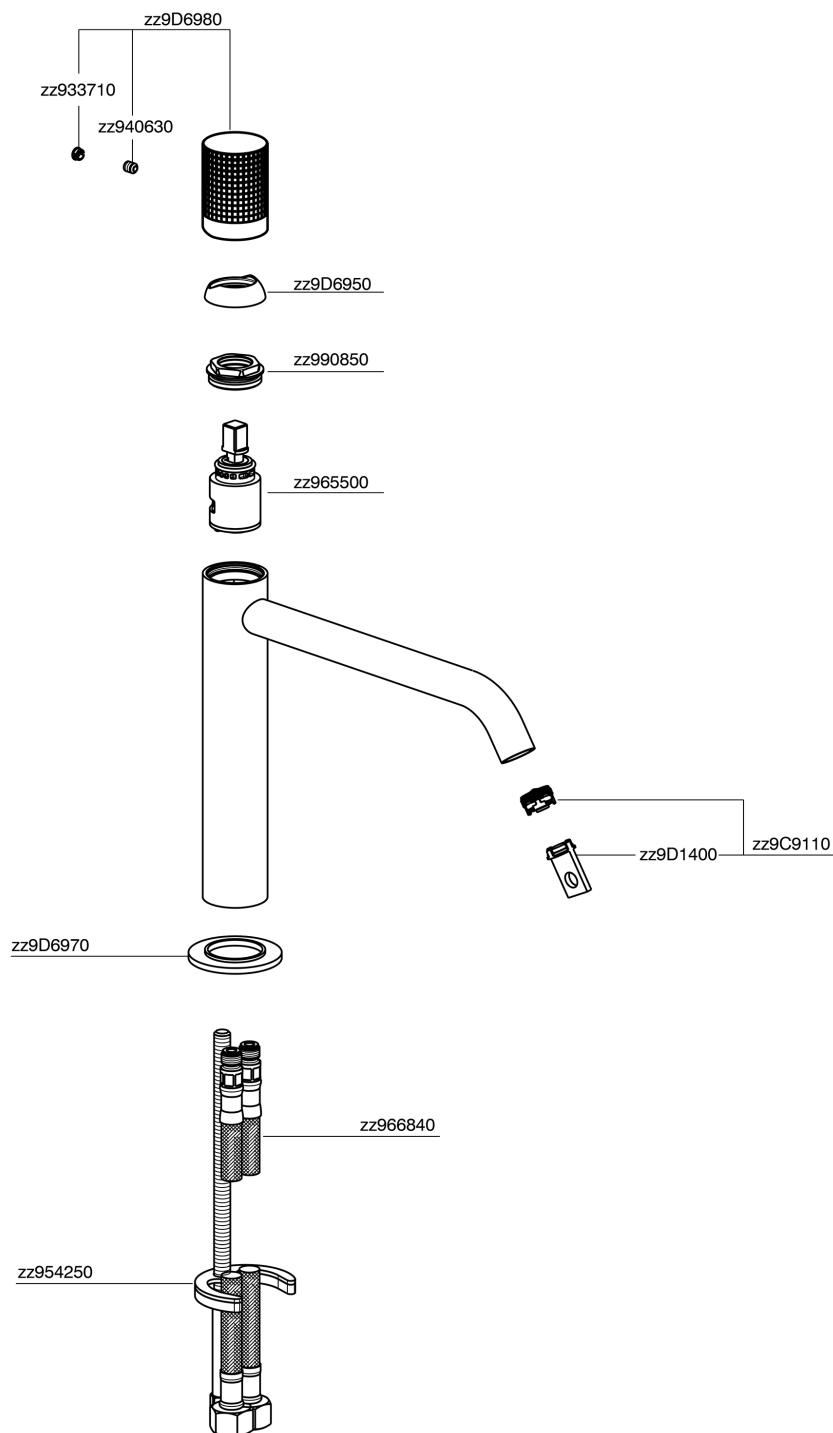

## Lavabo monomando medio NUANCE X32\_X1001504

MODELO **X1001504**

Lavabo monomando medio, sin desagüe automático, latiguillos acero G.3/8", Inox AISI 316L

ACABADOS DISPONIBLES

-  **5H** 5H Dark Brass Brushed
-  **5L** 5L Brushed Black Titanium
-  **5N** 5N Oro Rosa Cepillado
-  **D1** D1 Inox Cepillado

CARACTERÍSTICAS

Recambio Cartucho **ZZ96550000**

**Cartucho Monomando 25 mm**

## Lavabo monomando medio NUANCE X32\_X1001504

X1001504

<https://es.cisal.it/lavabo-monomando-medio-nuance-x32x1001504>

2024-10-18