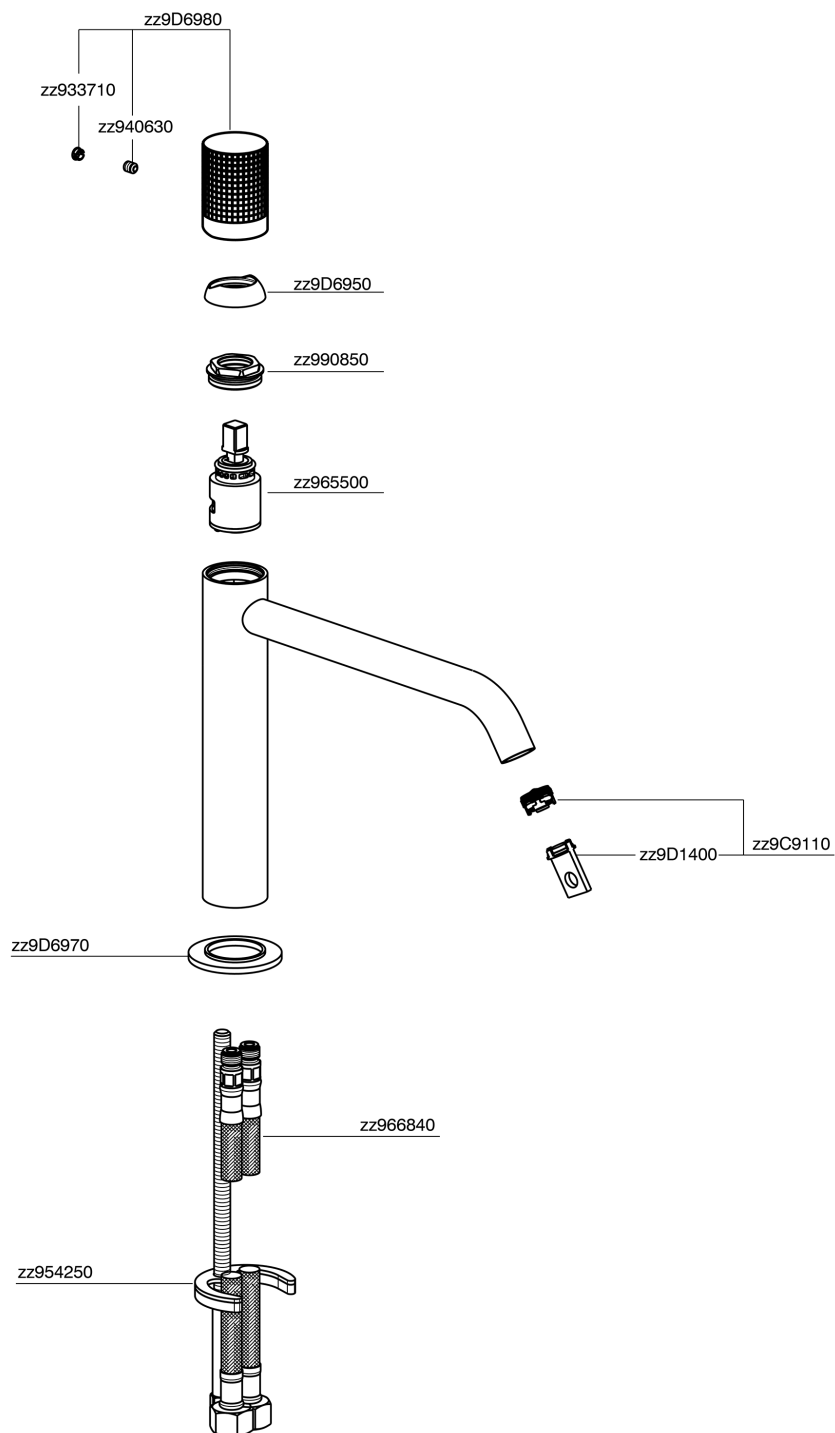

Lavabo monomando medio NUANCE X32_X1001504

X1001504

<https://es.cisal.it/lavabo-monomando-medio-nuance-x32x1001504>

2024-10-18