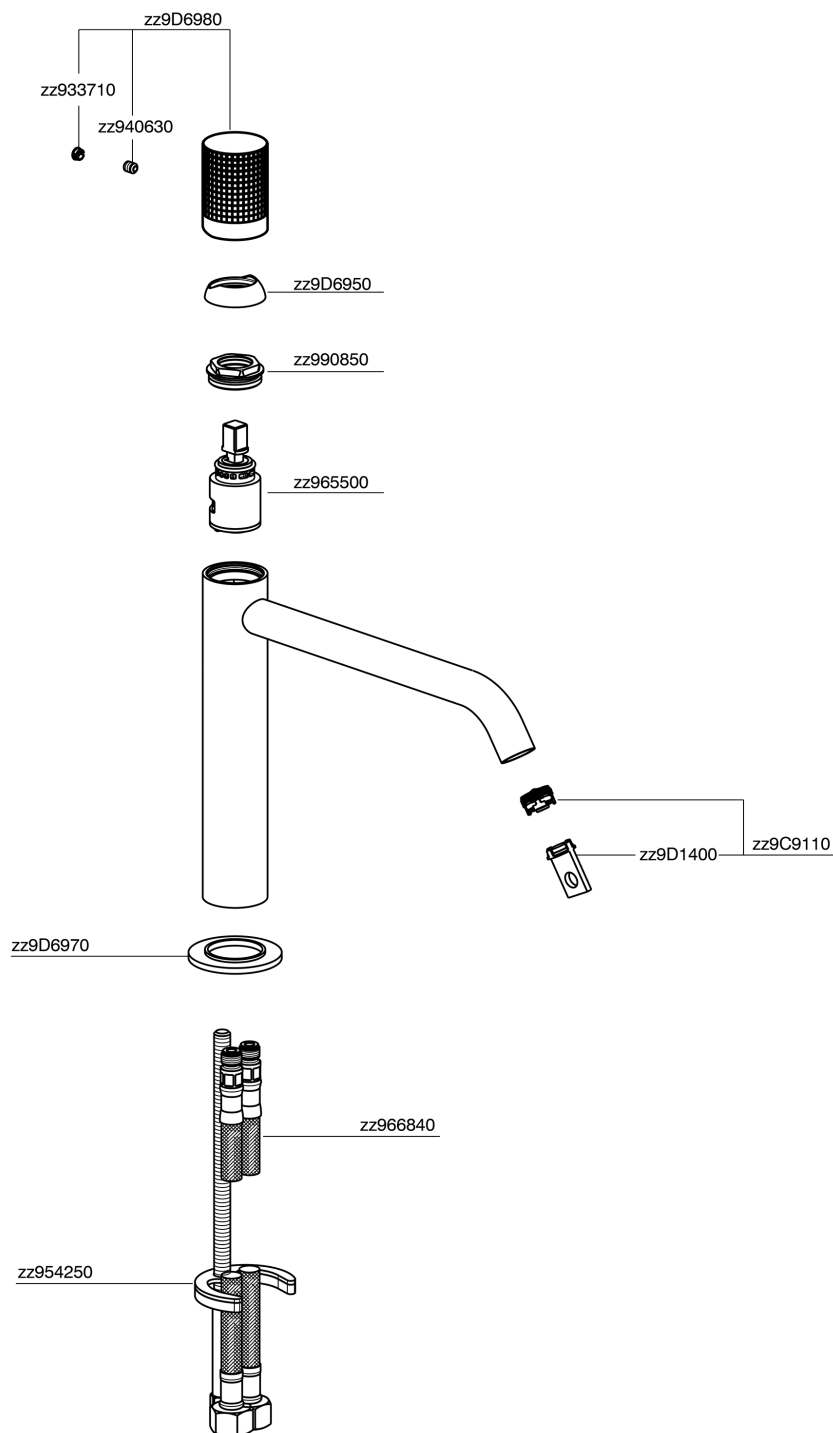

Lavabo monomando medio NUANCE X32_X1001504

MODELO **X1001504**

Lavabo monomando medio, sin desagüe automático, latiguillos acero G.3/8", Inox AISI 316L

ACABADOS DISPONIBLES

-  **5H** 5H Dark Brass Brushed
-  **5L** 5L Brushed Black Titanium
-  **5N** 5N Oro Rosa Cepillado
-  **D1** D1 Inox Cepillado

CARACTERÍSTICAS

Recambio Cartucho **ZZ96550000**

Cartucho Monomando 25 mm

Lavabo monomando medio NUANCE X32_X1001504

X1001504

<https://es.cisal.it/lavabo-monomando-medio-nuance-x32x1001504>

2024-10-18