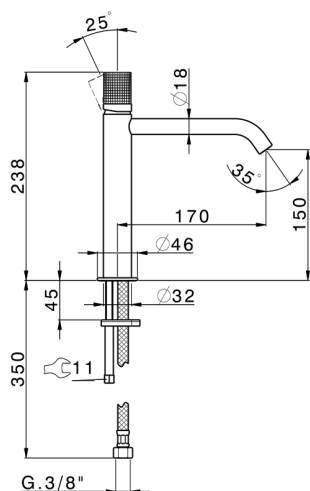

Lavabo monomando medio NUANCE X32_X1001504

MODELO **X1001504**

Lavabo monomando medio, sin desagüe automático, latiguillos acero G.3/8", Inox AISI 316L

ACABADOS DISPONIBLES

-  **5H** 5H Dark Brass Brushed
-  **5L** 5L Brushed Black Titanium
-  **5N** 5N Oro Rosa Cepillado
-  **D1** D1 Inox Cepillado

CARACTERÍSTICAS

Recambio Cartucho **ZZ96550000**

Cartucho Monomando 25 mm

Lavabo monomando medio NUANCE X32_X1001504

X1001504

<https://es.cisal.it/lavabo-monomando-medio-nuance-x32x1001504>

2024-10-18