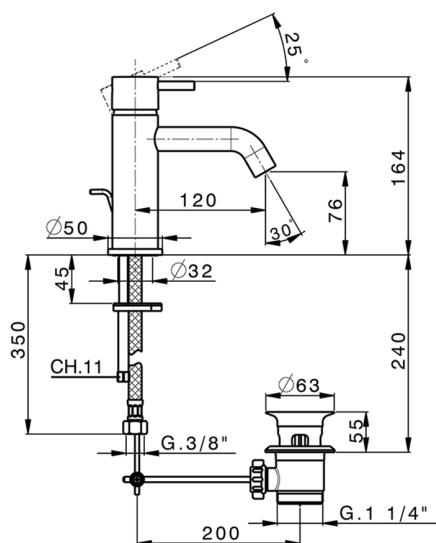

## Lavabo monomando NUOVA LESS\_LN000510

MODELO **LN000510**

Lavabo monomando, con desagüe automático  
1"1/4, latiguillos acero G.3/8"

### CARACTERÍSTICAS

Recambio Cartucho **ZZ99672000**

**Cartucho Monomando 35 mm**

### EcoStop

La función EcoStop limita el caudal del agua aproximadamente el 50% de la salida máxima con una leve resistencia en la maneta. Basta con empujar ligeramente más allá de la mitad del tope sólo cuando se requiera la salida máxima de agua. Esto permitirá ahorrar hasta un 50% de agua.