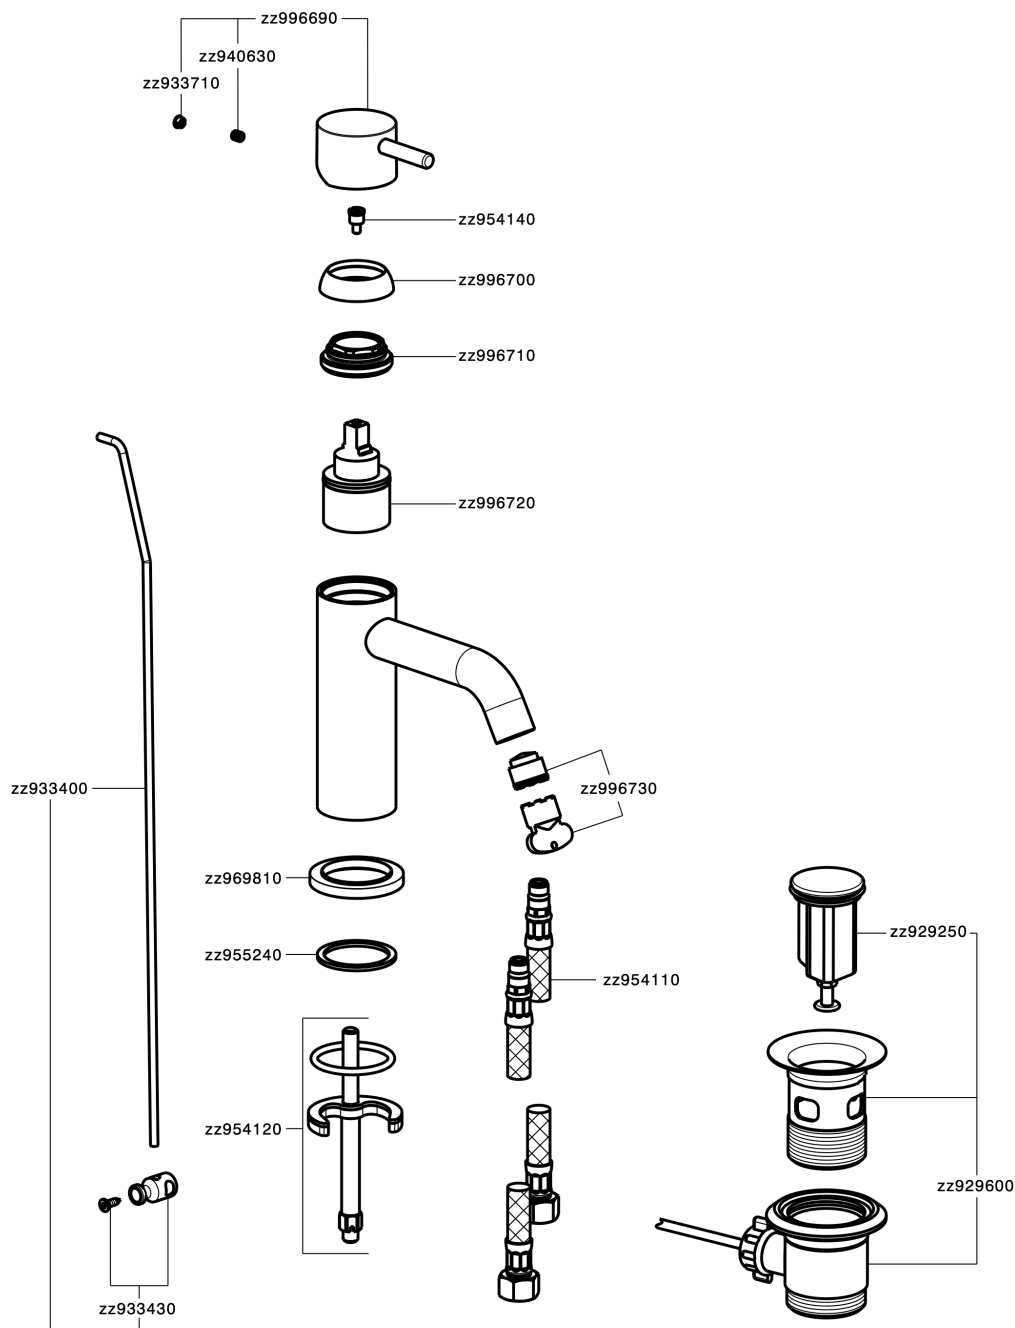

Lavabo monomando NUOVA LESS_LN000510

LN000510

<https://es.cisal.it/lavabo-monomando-nuova-less-ln000510>

2026-04-30