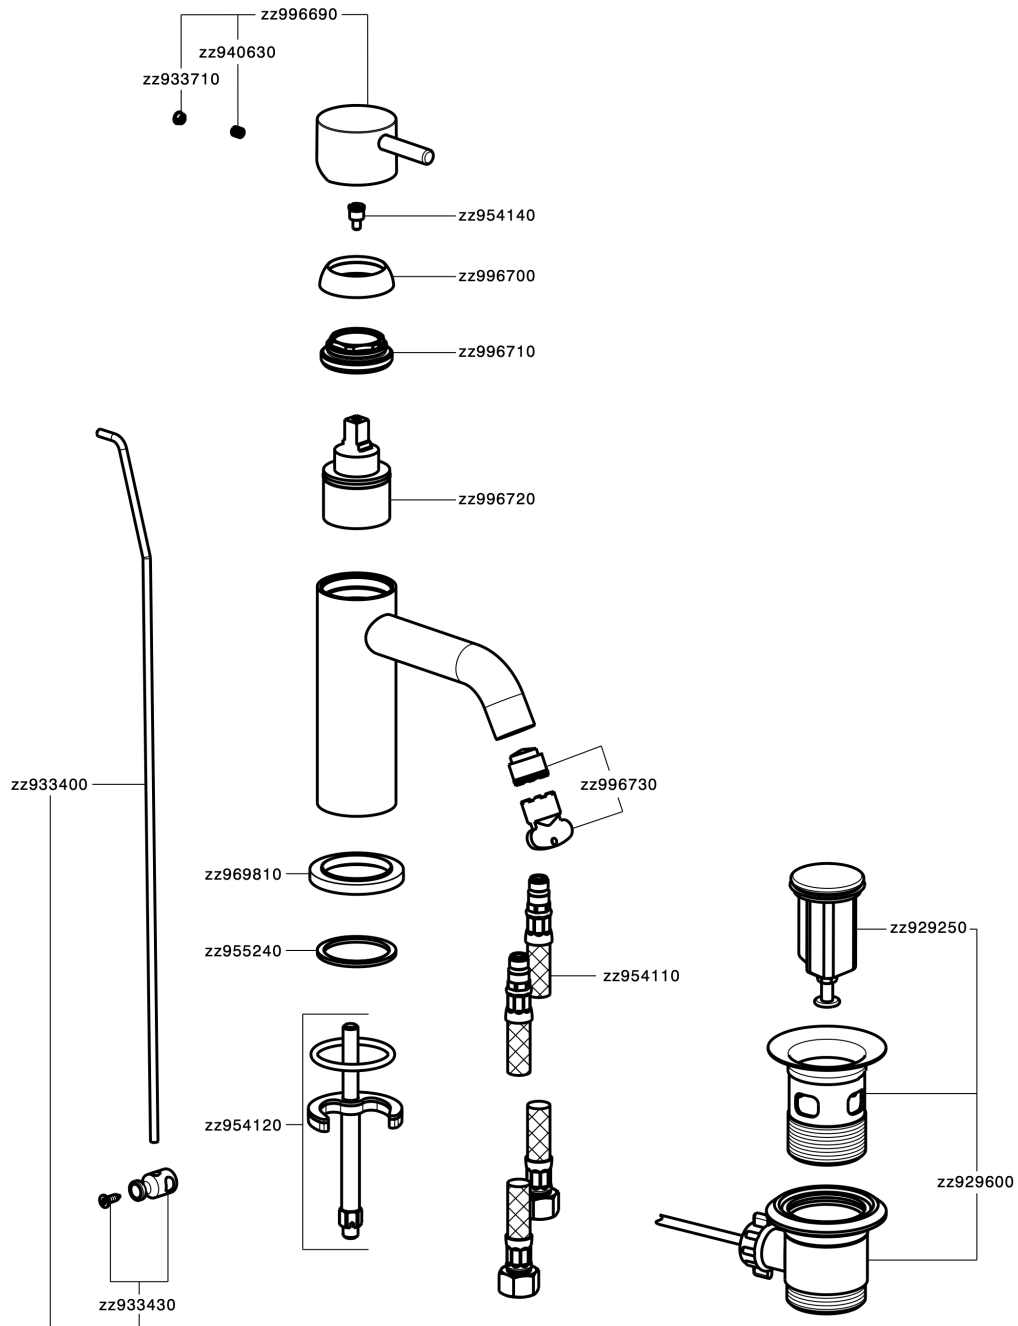

Lavabo monomando NUOVA LESS_LN000510

MODELO **LN000510**

Lavabo monomando, con desagüe automático
1"1/4, latiguillos acero G.3/8"

ACABADOS DISPONIBLES

-  **21** 21 Cromo
-  **2F** 2F Niquel Cepillado
-  **40** 40 Negro Mate
-  **4Q** 4Q Blanco Mate

CARACTERÍSTICAS

Recambio Cartucho **ZZ99672000**

Cartucho Monomando 35 mm

EcoStop

La función EcoStop limita el caudal del agua aproximadamente el 50% de la salida máxima con una leve resistencia en la maneta. Basta con empujar ligeramente más allá de la mitad del tope sólo cuando se requiera la salida máxima de agua. Esto permitirá ahorrar hasta un 50% de agua.

Lavabo monomando NUOVA LESS_LN000510

LN000510

<https://es.cisal.it/lavabo-monomando-nuova-less-ln000510>

2026-05-02