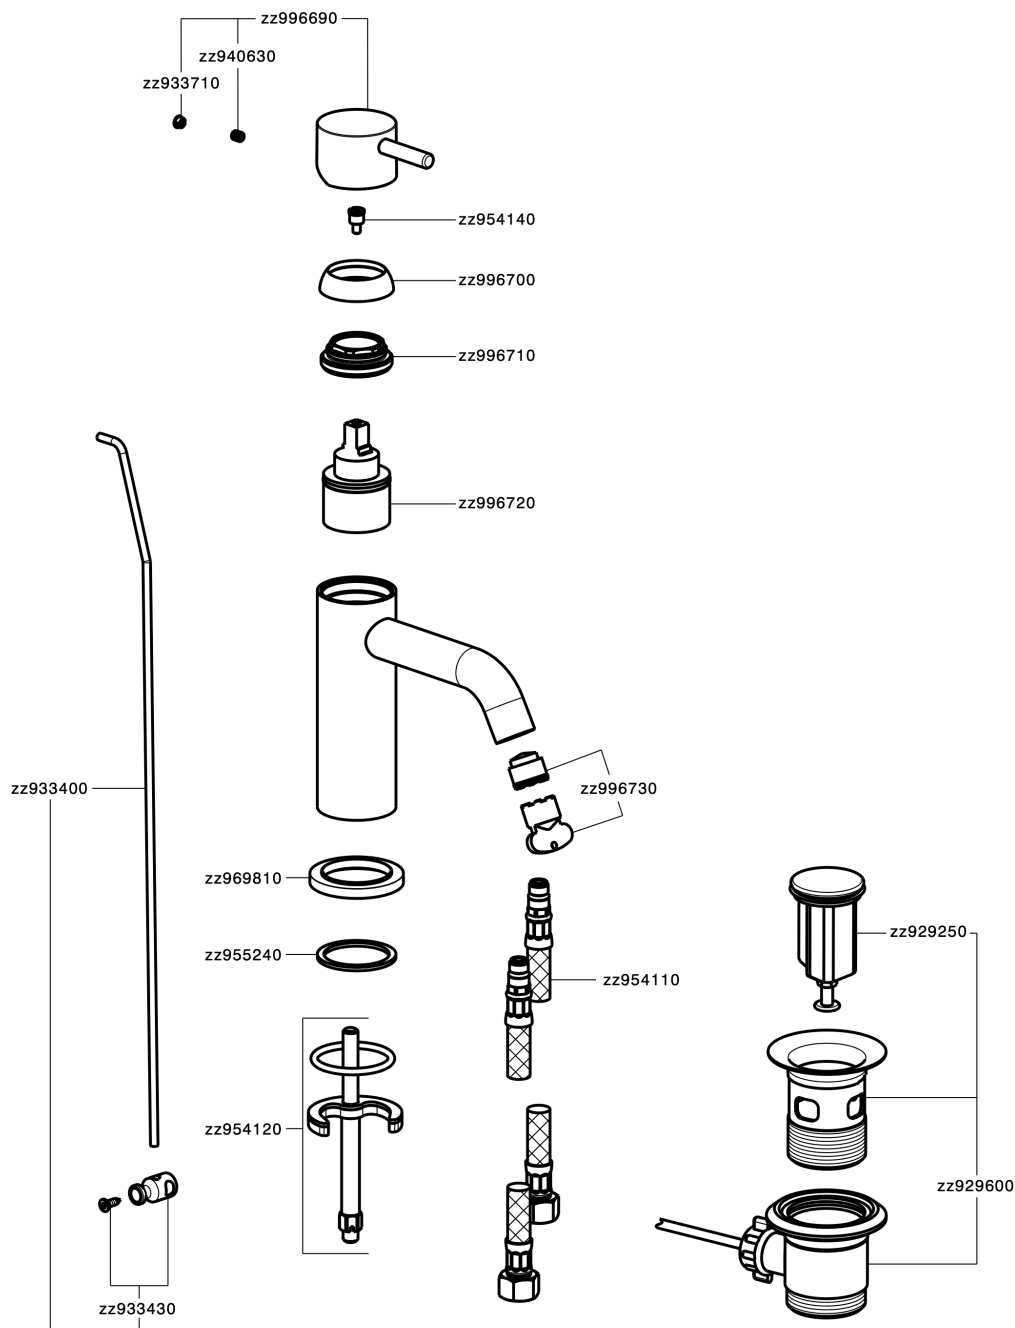

Lavabo monomando NUOVA LESS_LN000510

MODELO **LN000510**

Lavabo monomando, con desagüe automático
1"1/4, latiguillos acero G.3/8"

ACABADOS DISPONIBLES

-  **21** 21 Cromo
-  **2F** 2F Niquel Cepillado
-  **40** 40 Negro Mate
-  **4Q** 4Q Blanco Mate

CARACTERÍSTICAS

Recambio Cartucho **ZZ99672000**

Cartucho Monomando 35 mm

EcoStop

La función EcoStop limita el caudal del agua aproximadamente el 50% de la salida máxima con una leve resistencia en la maneta. Basta con empujar ligeramente más allá de la mitad del tope sólo cuando se requiera la salida máxima de agua. Esto permitirá ahorrar hasta un 50% de agua.

Lavabo monomando NUOVA LESS_LN000510

LN000510

<https://es.cisal.it/lavabo-monomando-nuova-less-ln000510>

2026-06-14