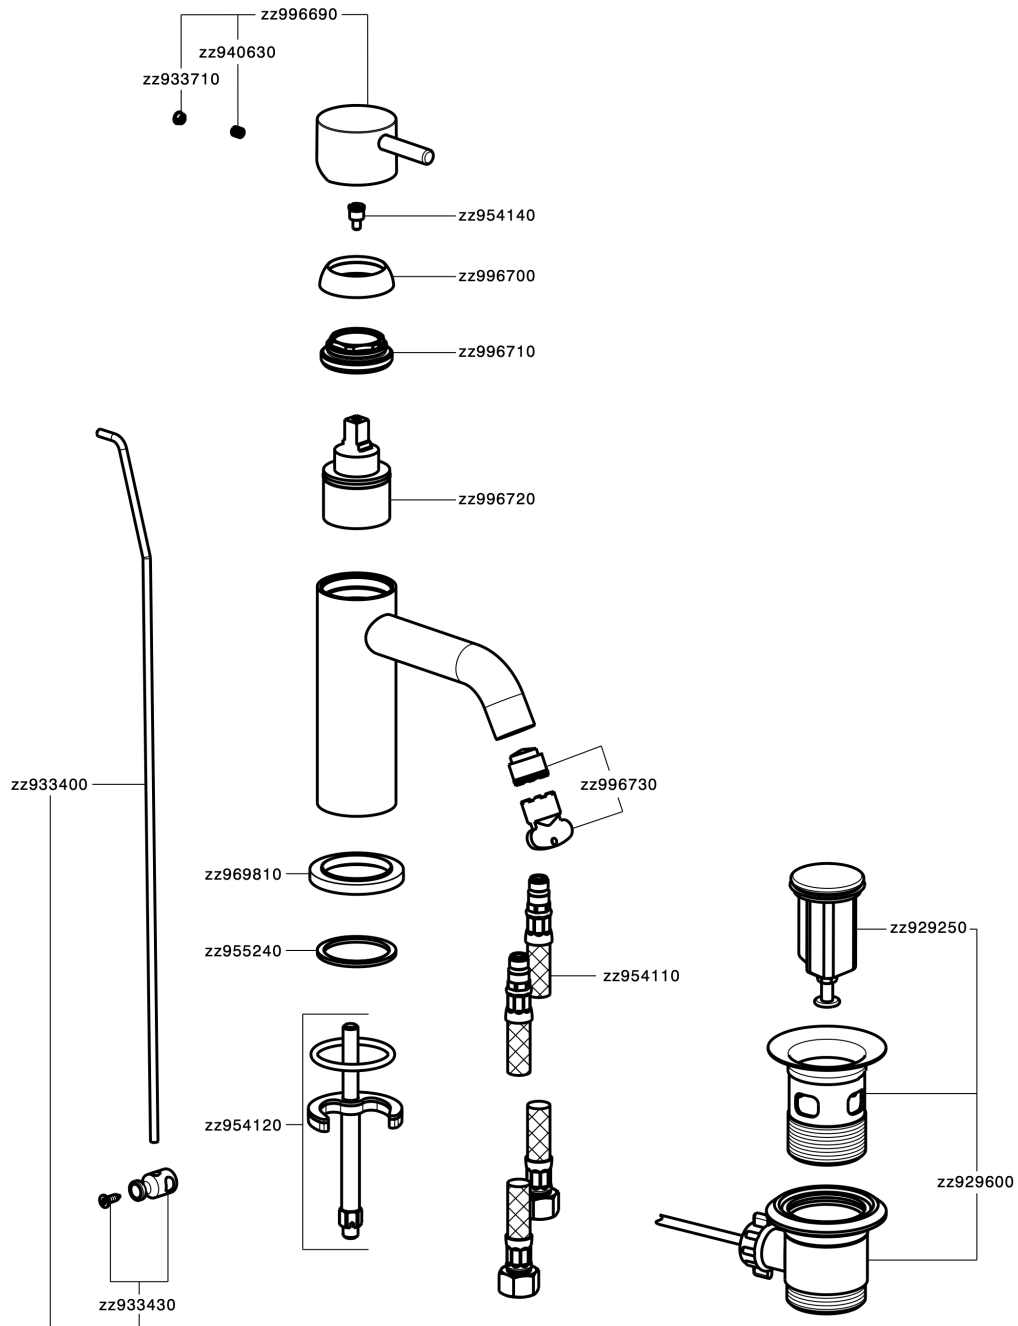

Lavabo monomando NUOVA LESS_LN000510

MODELO **LN000510**

Lavabo monomando, con desagüe automático
1"1/4, latiguillos acero G.3/8"

ACABADOS DISPONIBLES

-  **21** 21 Cromo
-  **2F** 2F Niquel Cepillado
-  **40** 40 Negro Mate
-  **4Q** 4Q Blanco Mate

CARACTERÍSTICAS

Recambio Cartucho **ZZ99672000**

Cartucho Monomando 35 mm

EcoStop

La función EcoStop limita el caudal del agua aproximadamente el 50% de la salida máxima con una leve resistencia en la maneta. Basta con empujar ligeramente más allá de la mitad del tope sólo cuando se requiera la salida máxima de agua. Esto permitirá ahorrar hasta un 50% de agua.

Lavabo monomando NUOVA LESS_LN000510

LN000510

<https://es.cisal.it/lavabo-monomando-nuova-less-ln000510>

2026-04-29