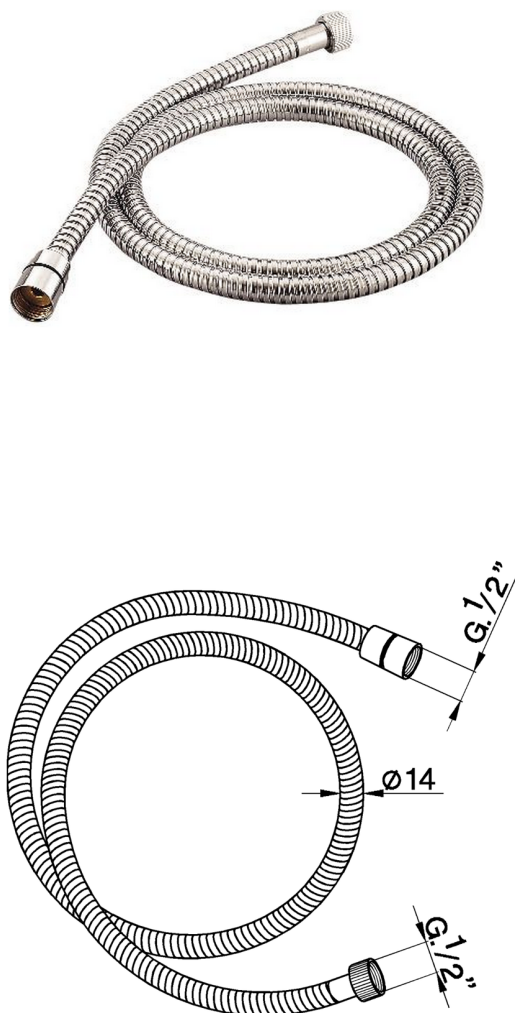

Flexible SHOWER_ZA009010

MODELO **ZA009010**

Flexible,flexible Latón 150 cm

ACABADOS DISPONIBLES

-  **21** 21 Cromo
-  **24** 24 Oro
-  **26** 26 Cobre Viejo
-  **27** 27 Bronce Viejo
-  **2A** 2A Niquel Satinado Cepillado
-  **2B** 2B Niquel Brillo