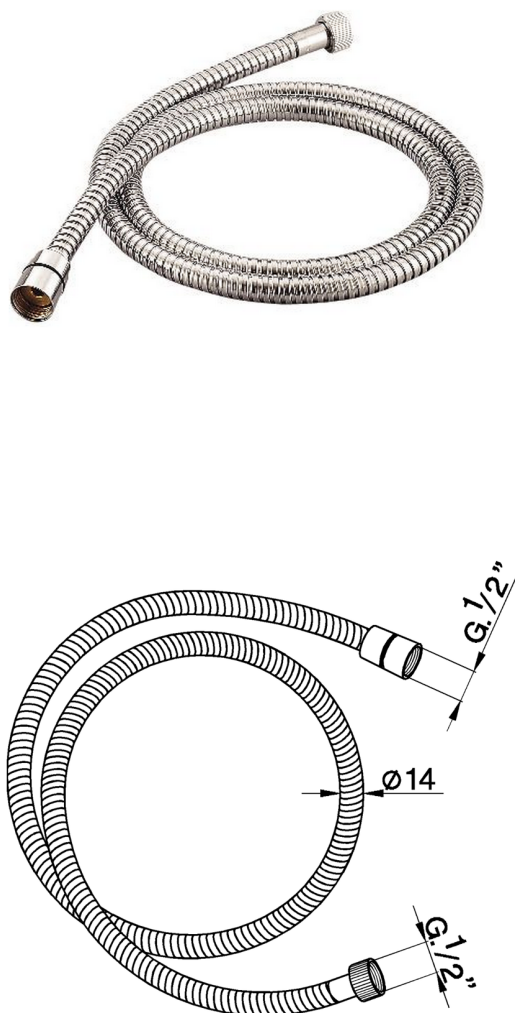

## Flexible SHOWER\_ZA009010

MODELO **ZA009010**

Flexible,flexible Latón 150 cm

ACABADOS DISPONIBLES

-  **21** 21 Cromo
-  **24** 24 Oro
-  **26** 26 Cobre Viejo
-  **27** 27 Bronce Viejo
-  **2A** 2A Niquel Satinado Cepillado
-  **2B** 2B Niquel Brillo