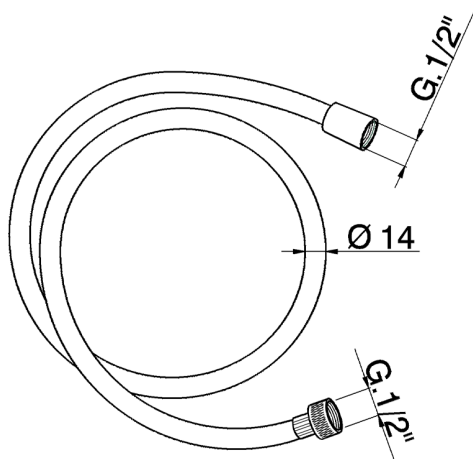

Flexible SHOWER_ZA009021

MODELO **ZA009021**

Flexible, flexible PVC 150 cm

ACABADOS DISPONIBLES

21 21 Cromo

41 41 Blanco

CARACTERÍSTICAS

2024-12-22