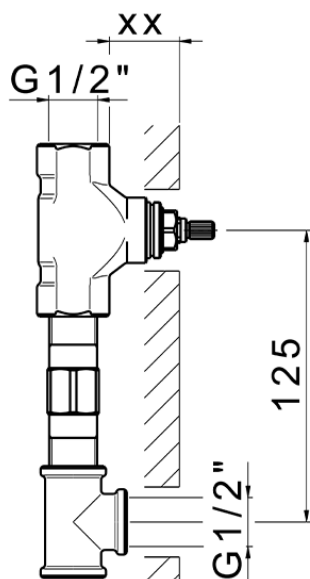

Serie's code	Size XX
CX 1351	20-35
CF 1351	20-35
CX 0331	20-35
CF 0331	20-35
CX 0200	20-35
CF 0200	20-35
BA 1351	20-35
GS 1351	20-35
GL 1351	20-35
MN 1351	20-35
LN 1351	20-35
LV 1351	33-48
LY 1351	33-48
CU 1351	33-48
SM 1351	30-45
AA 1351	10-30
AC 1351	10-30
AR 1351	15-25
PZ 1351	10-30
RG 1351	10-30
TS 1351	10-30
VT 1351	10-30
CS 1351	10-30
WA 1351	45-68
X1 1351	33-45
X2 1351	33-45
X3 1351	33-45
X4 1351	33-45
X5 1351	33-45
RI 1351	20-35
RM 1351	20-35

ZA033510

<https://es.cisal.it/parte-empotrada-lavabo-de-pared-empotrado-za033510>

2025-01-15