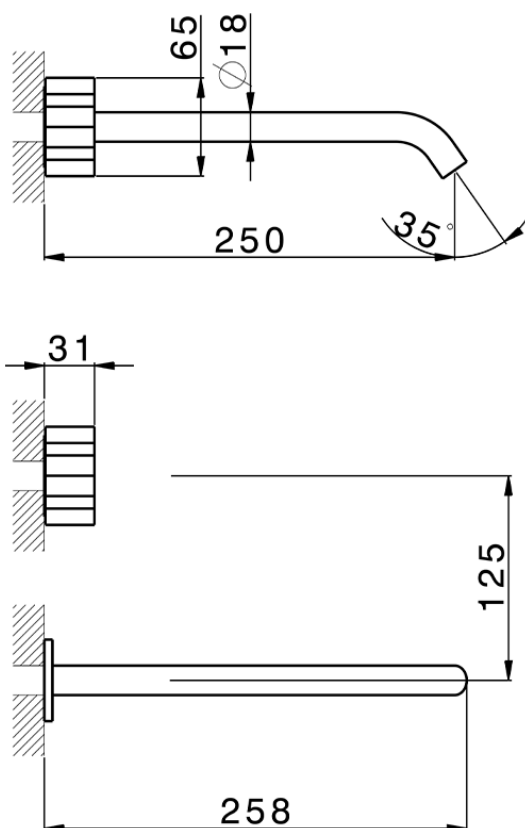

Parte externa lavabo de pared MARBLE X32_X5013511

X5013511

<https://es.cisal.it/parte-externa-lavabo-de-pared-marble-x32-x5013511>

Serie's code	Size XX
CX 1351	20-35
CF 1351	20-35
CX 0331	20-35
CF 0331	20-35
CX 0200	20-35
CF 0200	20-35
BA 1351	20-35
GS 1351	20-35
GL 1351	20-35
MN 1351	20-35
LN 1351	20-35
LV 1351	33-48
LY 1351	33-48
CU 1351	33-48
SM 1351	30-45
AA 1351	10-30
AC 1351	10-30
AR 1351	15-25
PZ 1351	10-30
RG 1351	10-30
TS 1351	10-30
VT 1351	10-30
CS 1351	10-30
WA 1351	45-68
X1 1351	33-45
X2 1351	33-45
X3 1351	33-45
X4 1351	33-45
X5 1351	33-45
RI 1351	20-35
RM 1351	20-35

Limiti di tolleranza superficie piastrelle
 Adjustment limits for finished tile surface
 Limites de tolérance surface carrelage
 Fliesenoberfläche
 Superficie del azulejo

ZA033510

<https://es.cisal.it/parte-empotrada-lavabo-de-pared-empotrado-za033510>