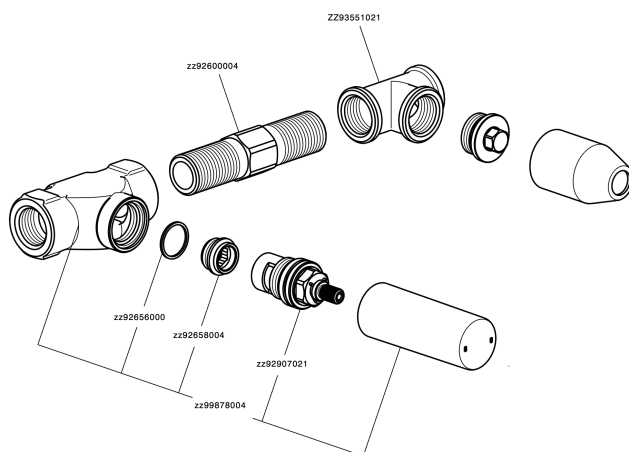

Parte externa lavabo de pared MARBLE X32_X5013511

X5013511

<https://es.cisal.it/parte-externa-lavabo-de-pared-marble-x32-x5013511>

Parte empotrada lavabo de pared EMPOTRADO_ZA033510

ZA033510

<https://es.cisal.it/parte-empotrada-lavabo-de-pared-empotrado-za033510>