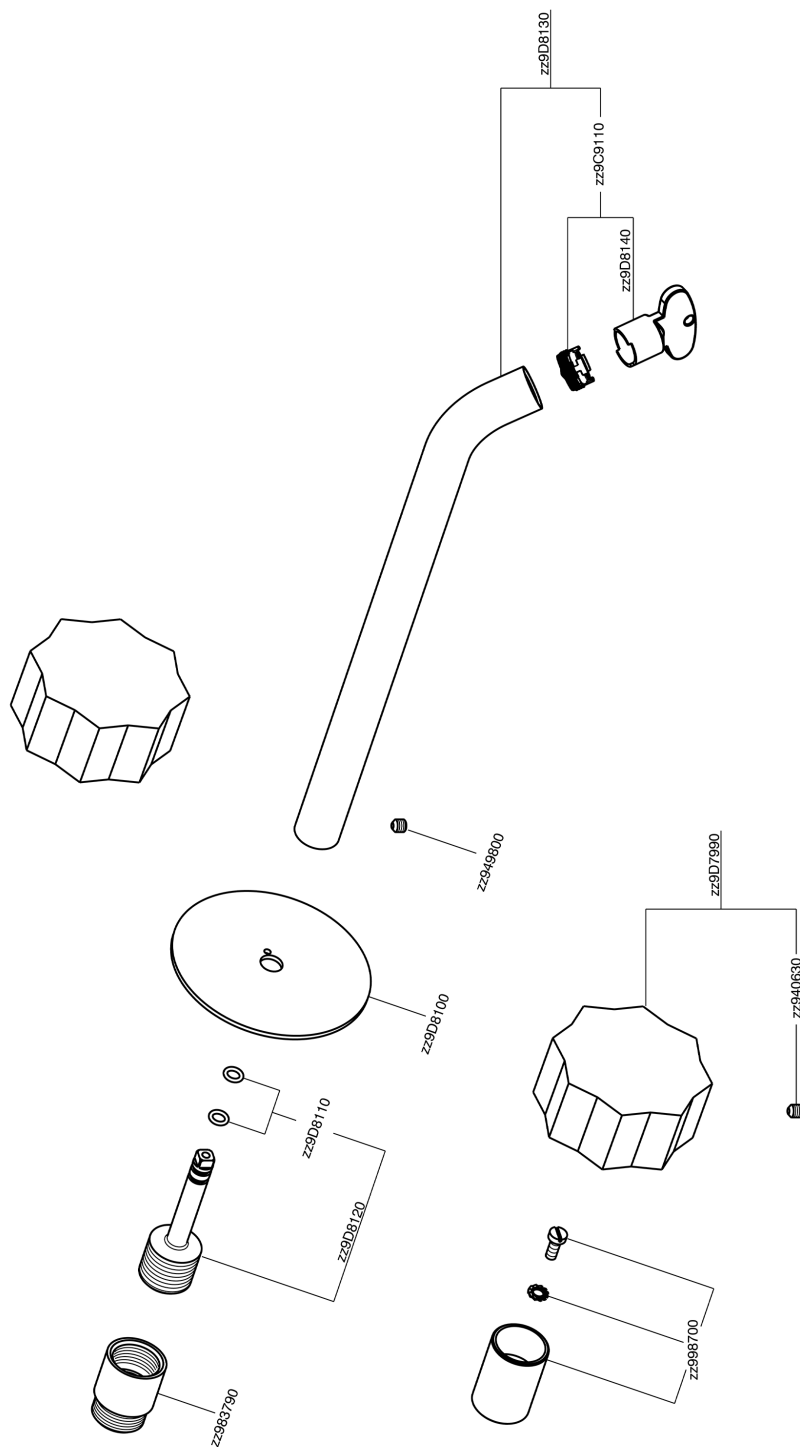

Parte externa lavabo de pared MARBLE X32_X5013511

X5013511

<https://es.cisal.it/parte-externa-lavabo-de-pared-marble-x32-x5013511>

Parte empotrada lavabo de pared EMPOTRADO_ZA033510

ZA033510

<https://es.cisal.it/parte-empotrada-lavabo-de-pared-empotrado-za033510>