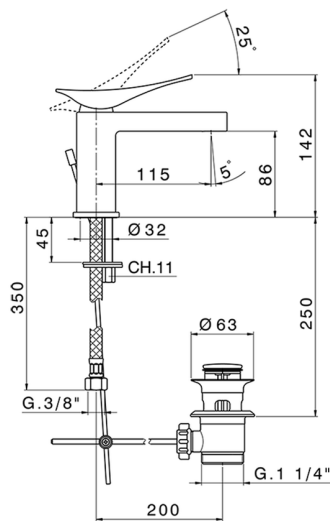

## Lavabo monomando ROADSTER ACCENT\_RA000510

MODELO **RA000510**

Lavabo monomando, con desagüe automático  
1"1/4, latiguillos acero G.3/8"

### CARACTERÍSTICAS

Recambio Cartucho **ZZ99663000**

**Cartucho Monomando 25 mm**