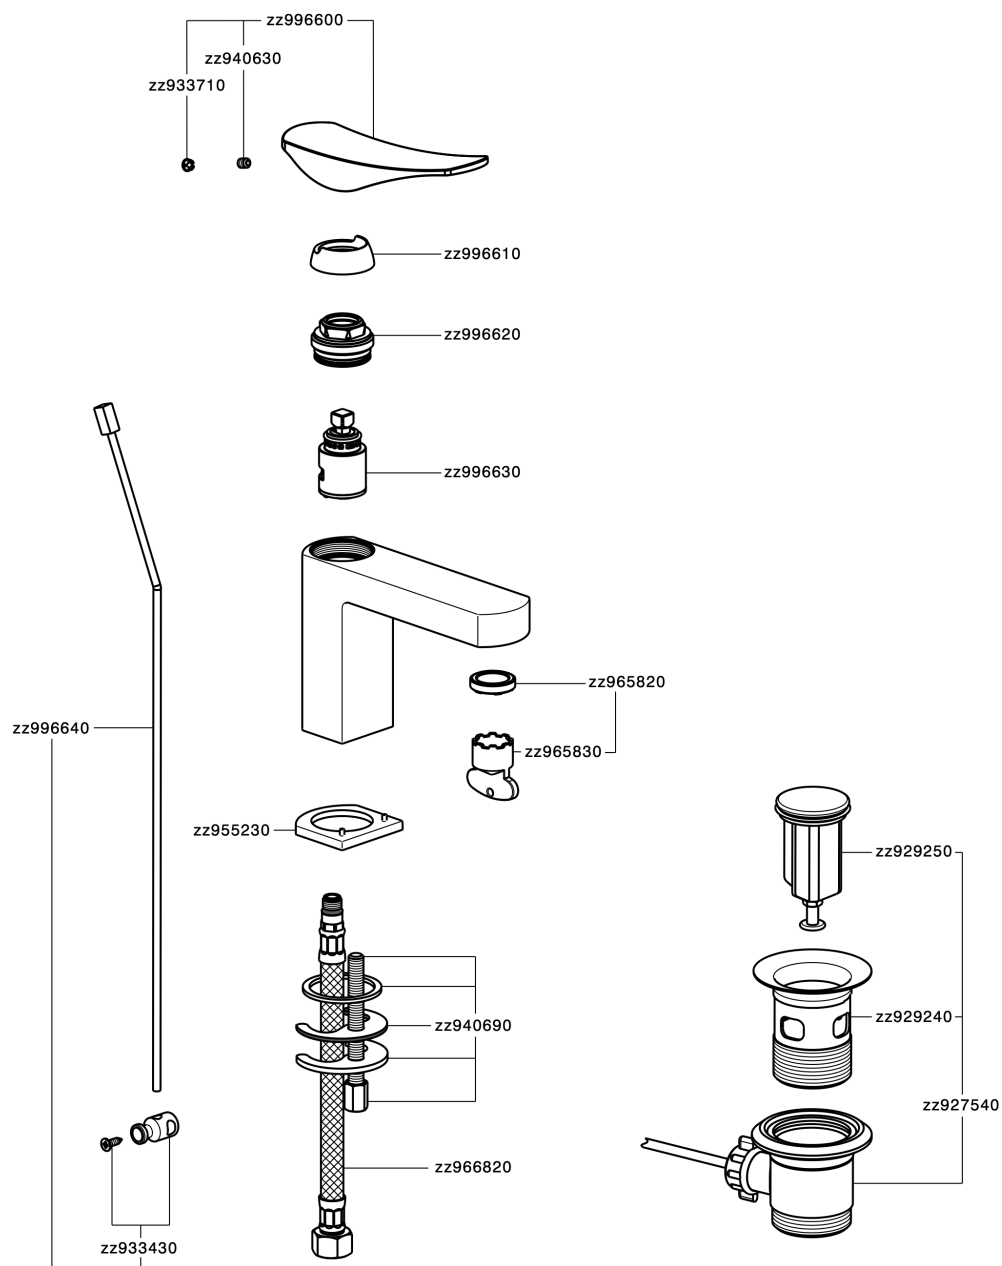

Lavabo monomando ROADSTER ACCENT_RA000510

RA000510

<https://es.cisal.it/lavabo-monomando-roadster-accent-ra000510>

2024-11-24