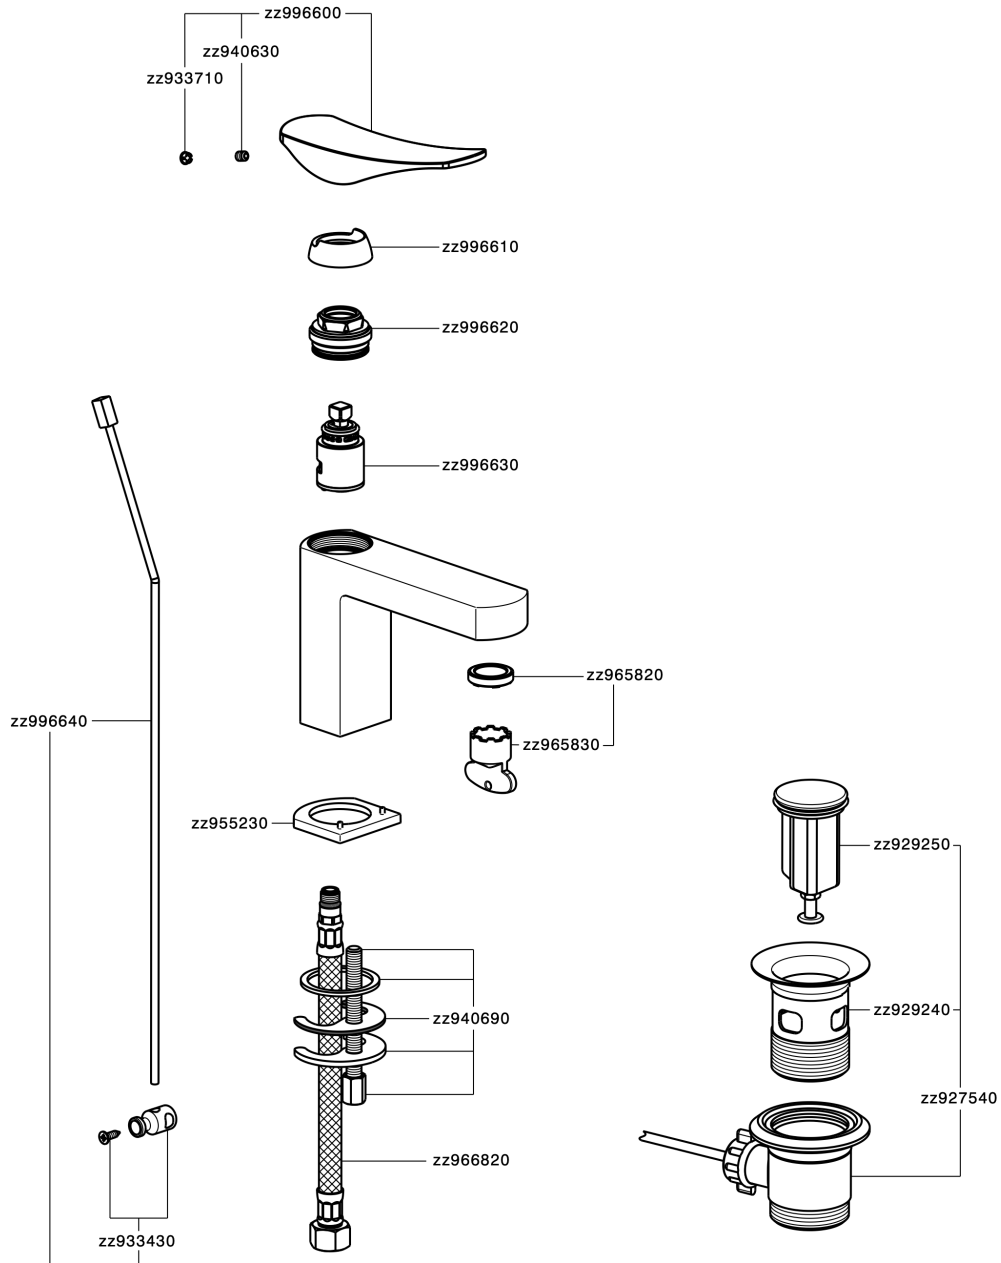

Lavabo monomando ROADSTER ACCENT_RA000510

MODELO **RA000510**

Lavabo monomando, con desagüe automático
1"1/4, latiguillos acero G.3/8"

ACABADOS DISPONIBLES

-  **21** 21 Cromo
-  **2B** 2B Niquel Brillo
-  **2F** 2F Niquel Cepillado
-  **2Q** 2Q Black Titanium
-  **40** 40 Negro Mate
-  **4Q** 4Q Blanco Mate

CARACTERÍSTICAS

Recambio Cartucho **ZZ99663000**

Cartucho Monomando 25 mm

Lavabo monomando ROADSTER ACCENT_RA000510

RA000510

<https://es.cisal.it/lavabo-monomando-roadster-accent-ra000510>

2024-11-21