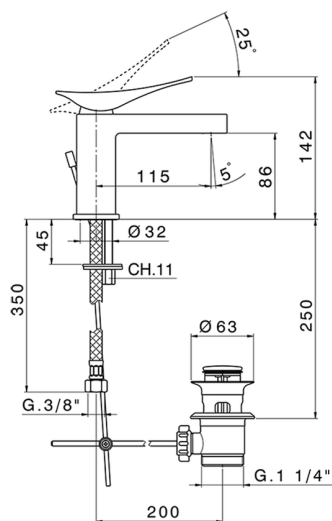

Lavabo monomando ROADSTER ACCENT_RA000510

MODELO **RA000510**

Lavabo monomando, con desagüe automático
1"1/4, latiguillos acero G.3/8"

ACABADOS DISPONIBLES

-  **21** 21 Cromo
-  **2B** 2B Niquel Brillo
-  **2F** 2F Niquel Cepillado
-  **2Q** 2Q Black Titanium
-  **40** 40 Negro Mate
-  **4Q** 4Q Blanco Mate

CARACTERÍSTICAS

Recambio Cartucho **ZZ99663000**

Cartucho Monomando 25 mm

Lavabo monomando ROADSTER ACCENT_RA000510

RA000510

<https://es.cisal.it/lavabo-monomando-roadster-accent-ra000510>

2024-11-21