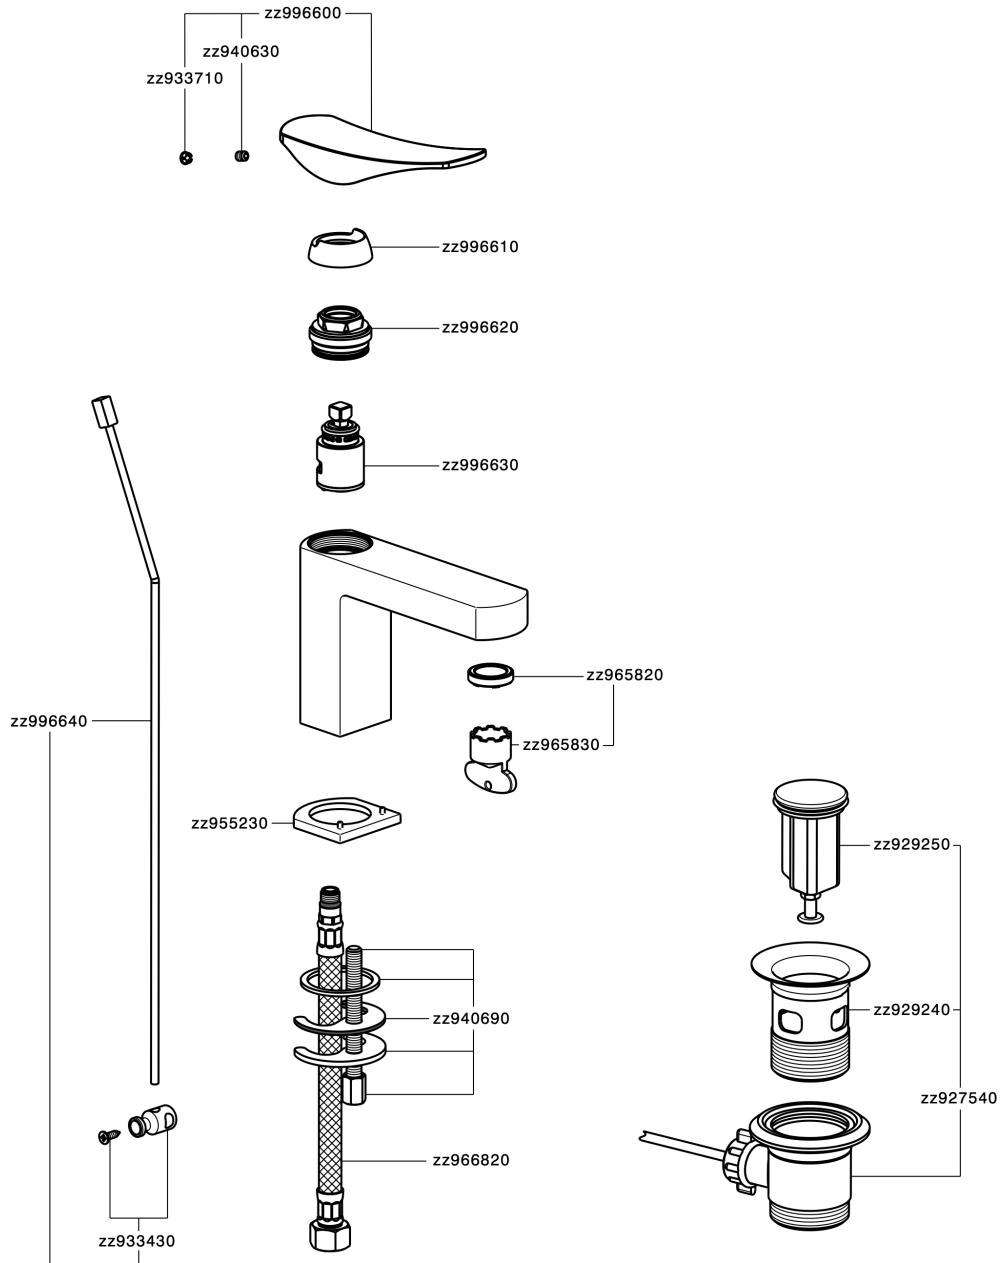

## Lavabo monomando ROADSTER ACCENT\_RA000510

RA000510

<https://es.cisal.it/lavabo-monomando-roadster-accent-ra000510>

2024-11-21